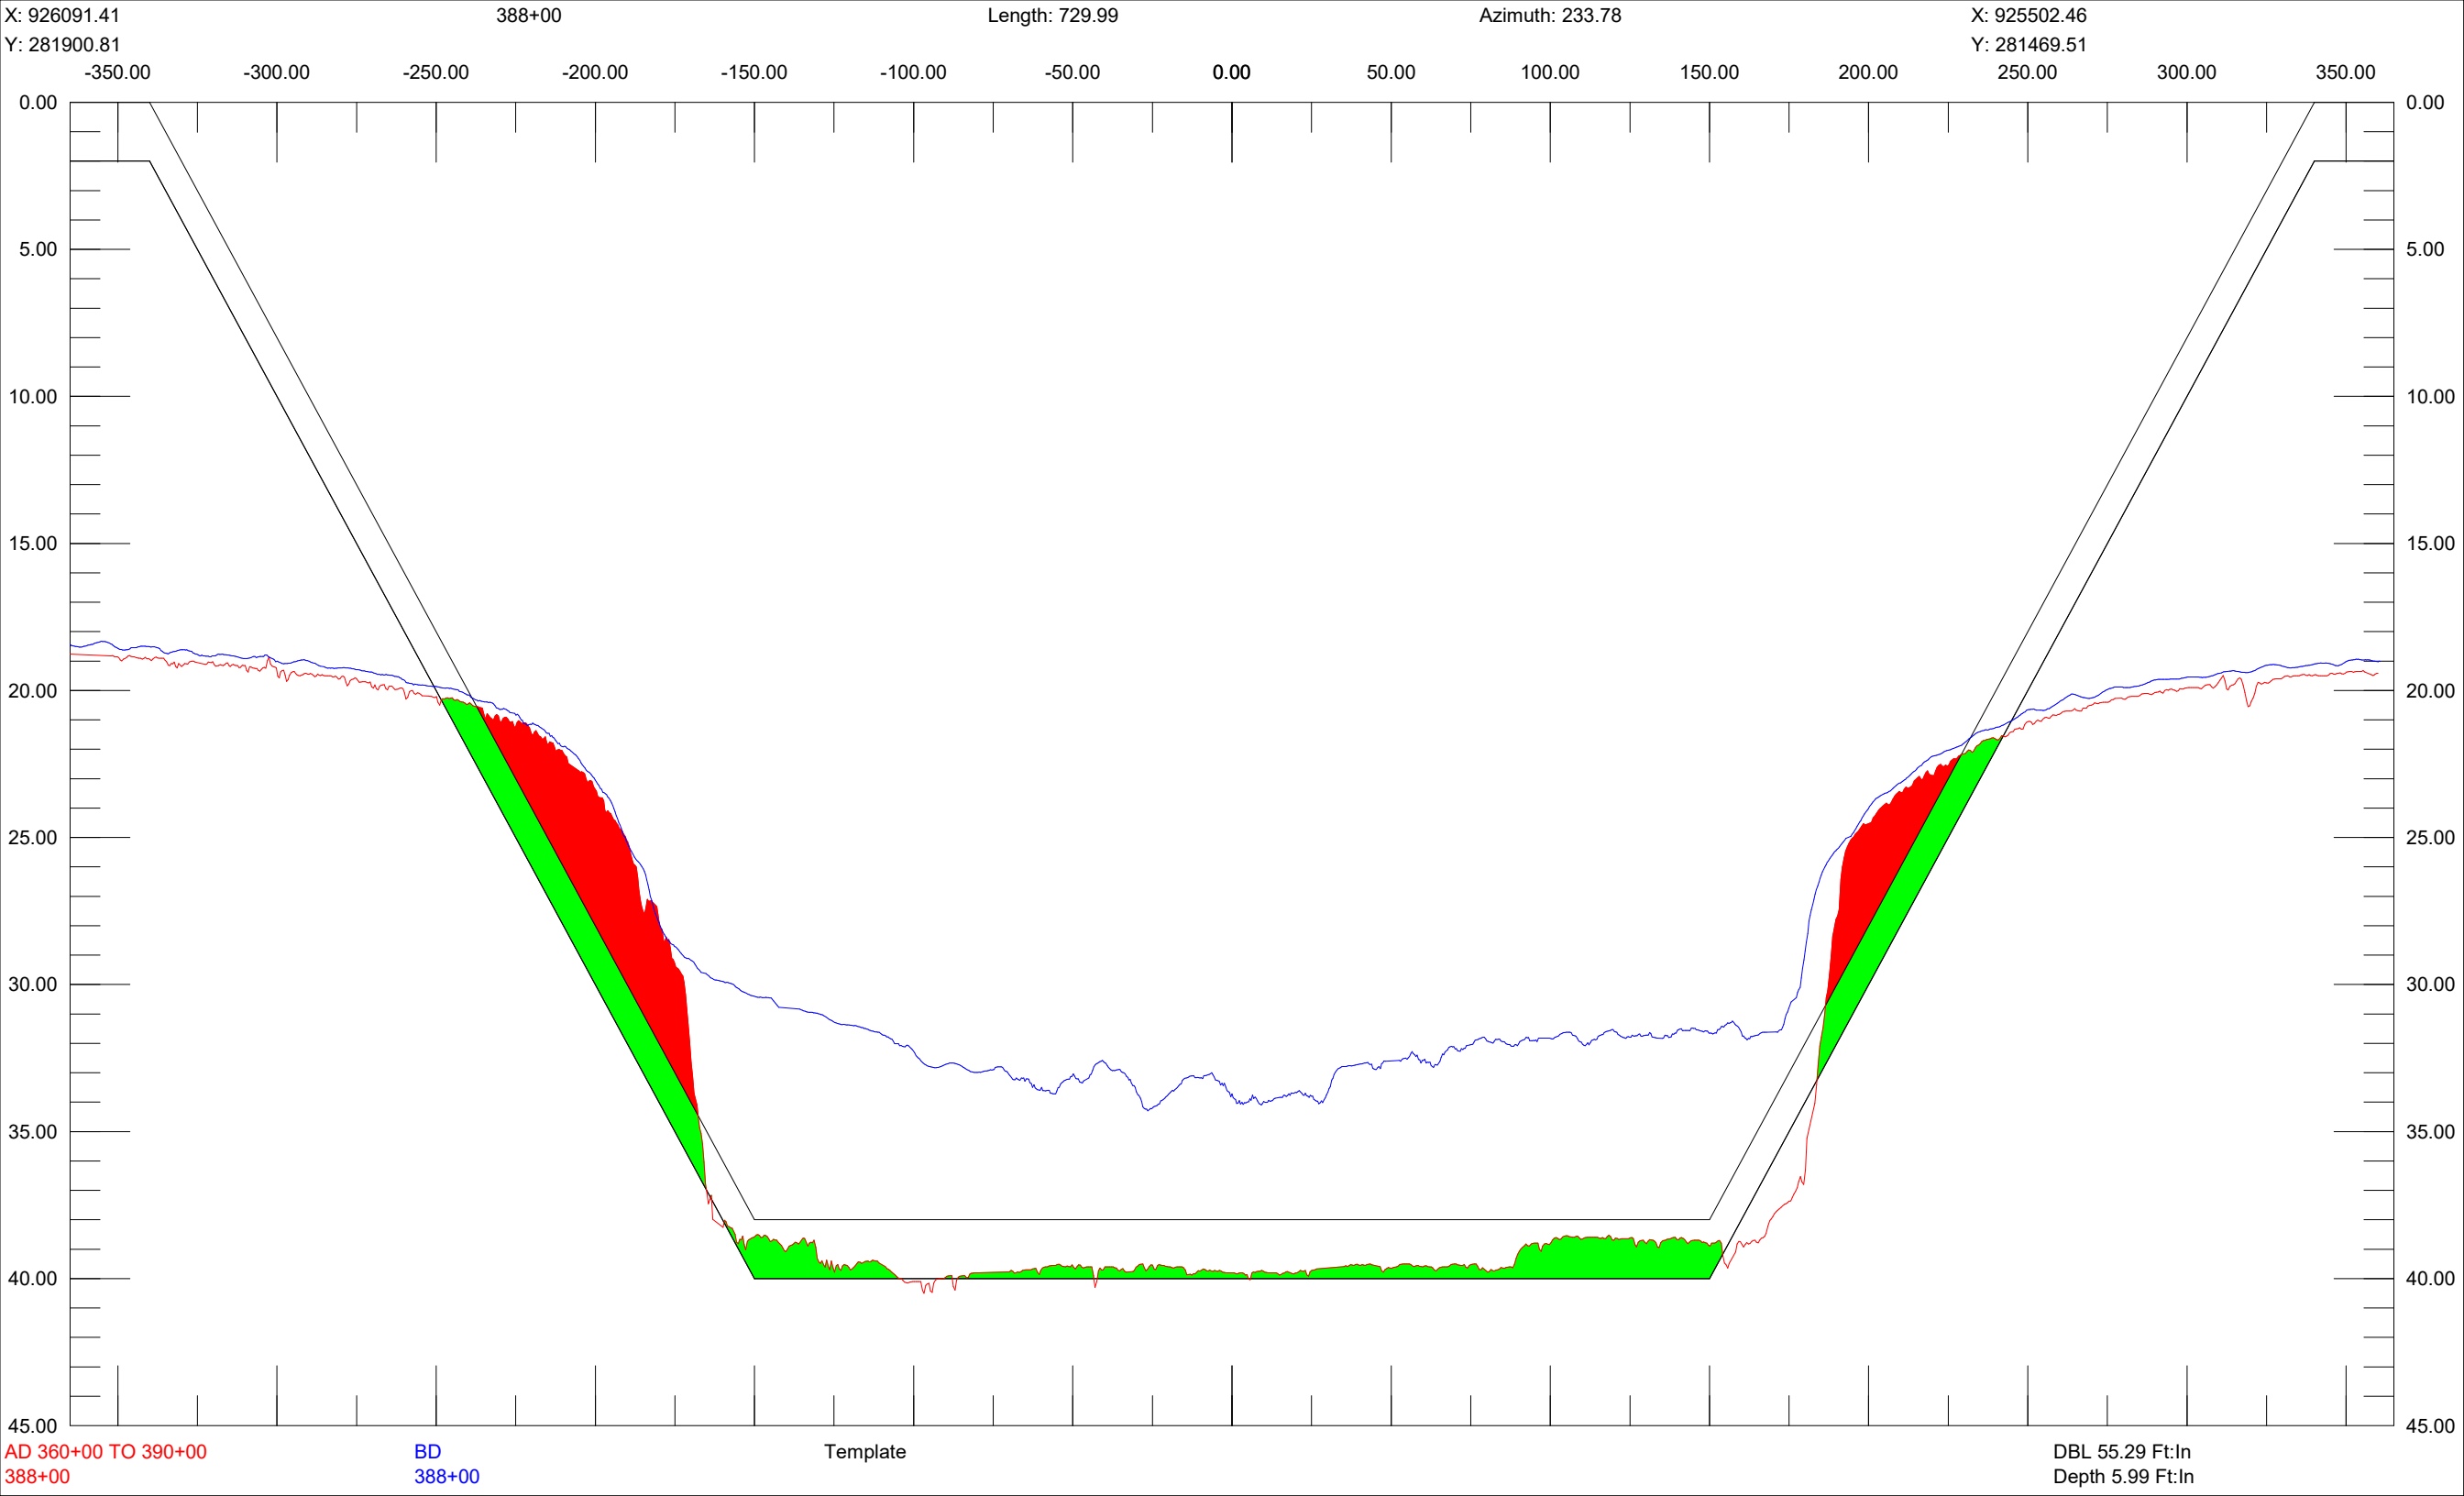

X: 924909.76 368+00 Length: 730.00 Azimuth: 233.78 X: 924320.80
Y: 283514.40 Y: 283083.10

-350.00 -300.00 -250.00 -200.00 -150.00 -100.00 -50.00 0.00 50.00 100.00 150.00 200.00 250.00 300.00 350.00

AD 360+00 TO 390+00 BD Template DBL 55.29 Ft:In
368+00 368+00 Depth 5.99 Ft:In

X: 926091.41 388+00 Length: 729.99 Azimuth: 233.78 X: 925502.46
Y: 281900.81 Y: 281469.51

-350.00 -300.00 -250.00 -200.00 -150.00 -100.00 -50.00 0.00 50.00 100.00 150.00 200.00 250.00 300.00 350.00

AD 360+00 TO 390+00 BD Template DBL 55.29 Ft:In
388+00 388+00 Depth 5.99 Ft:In