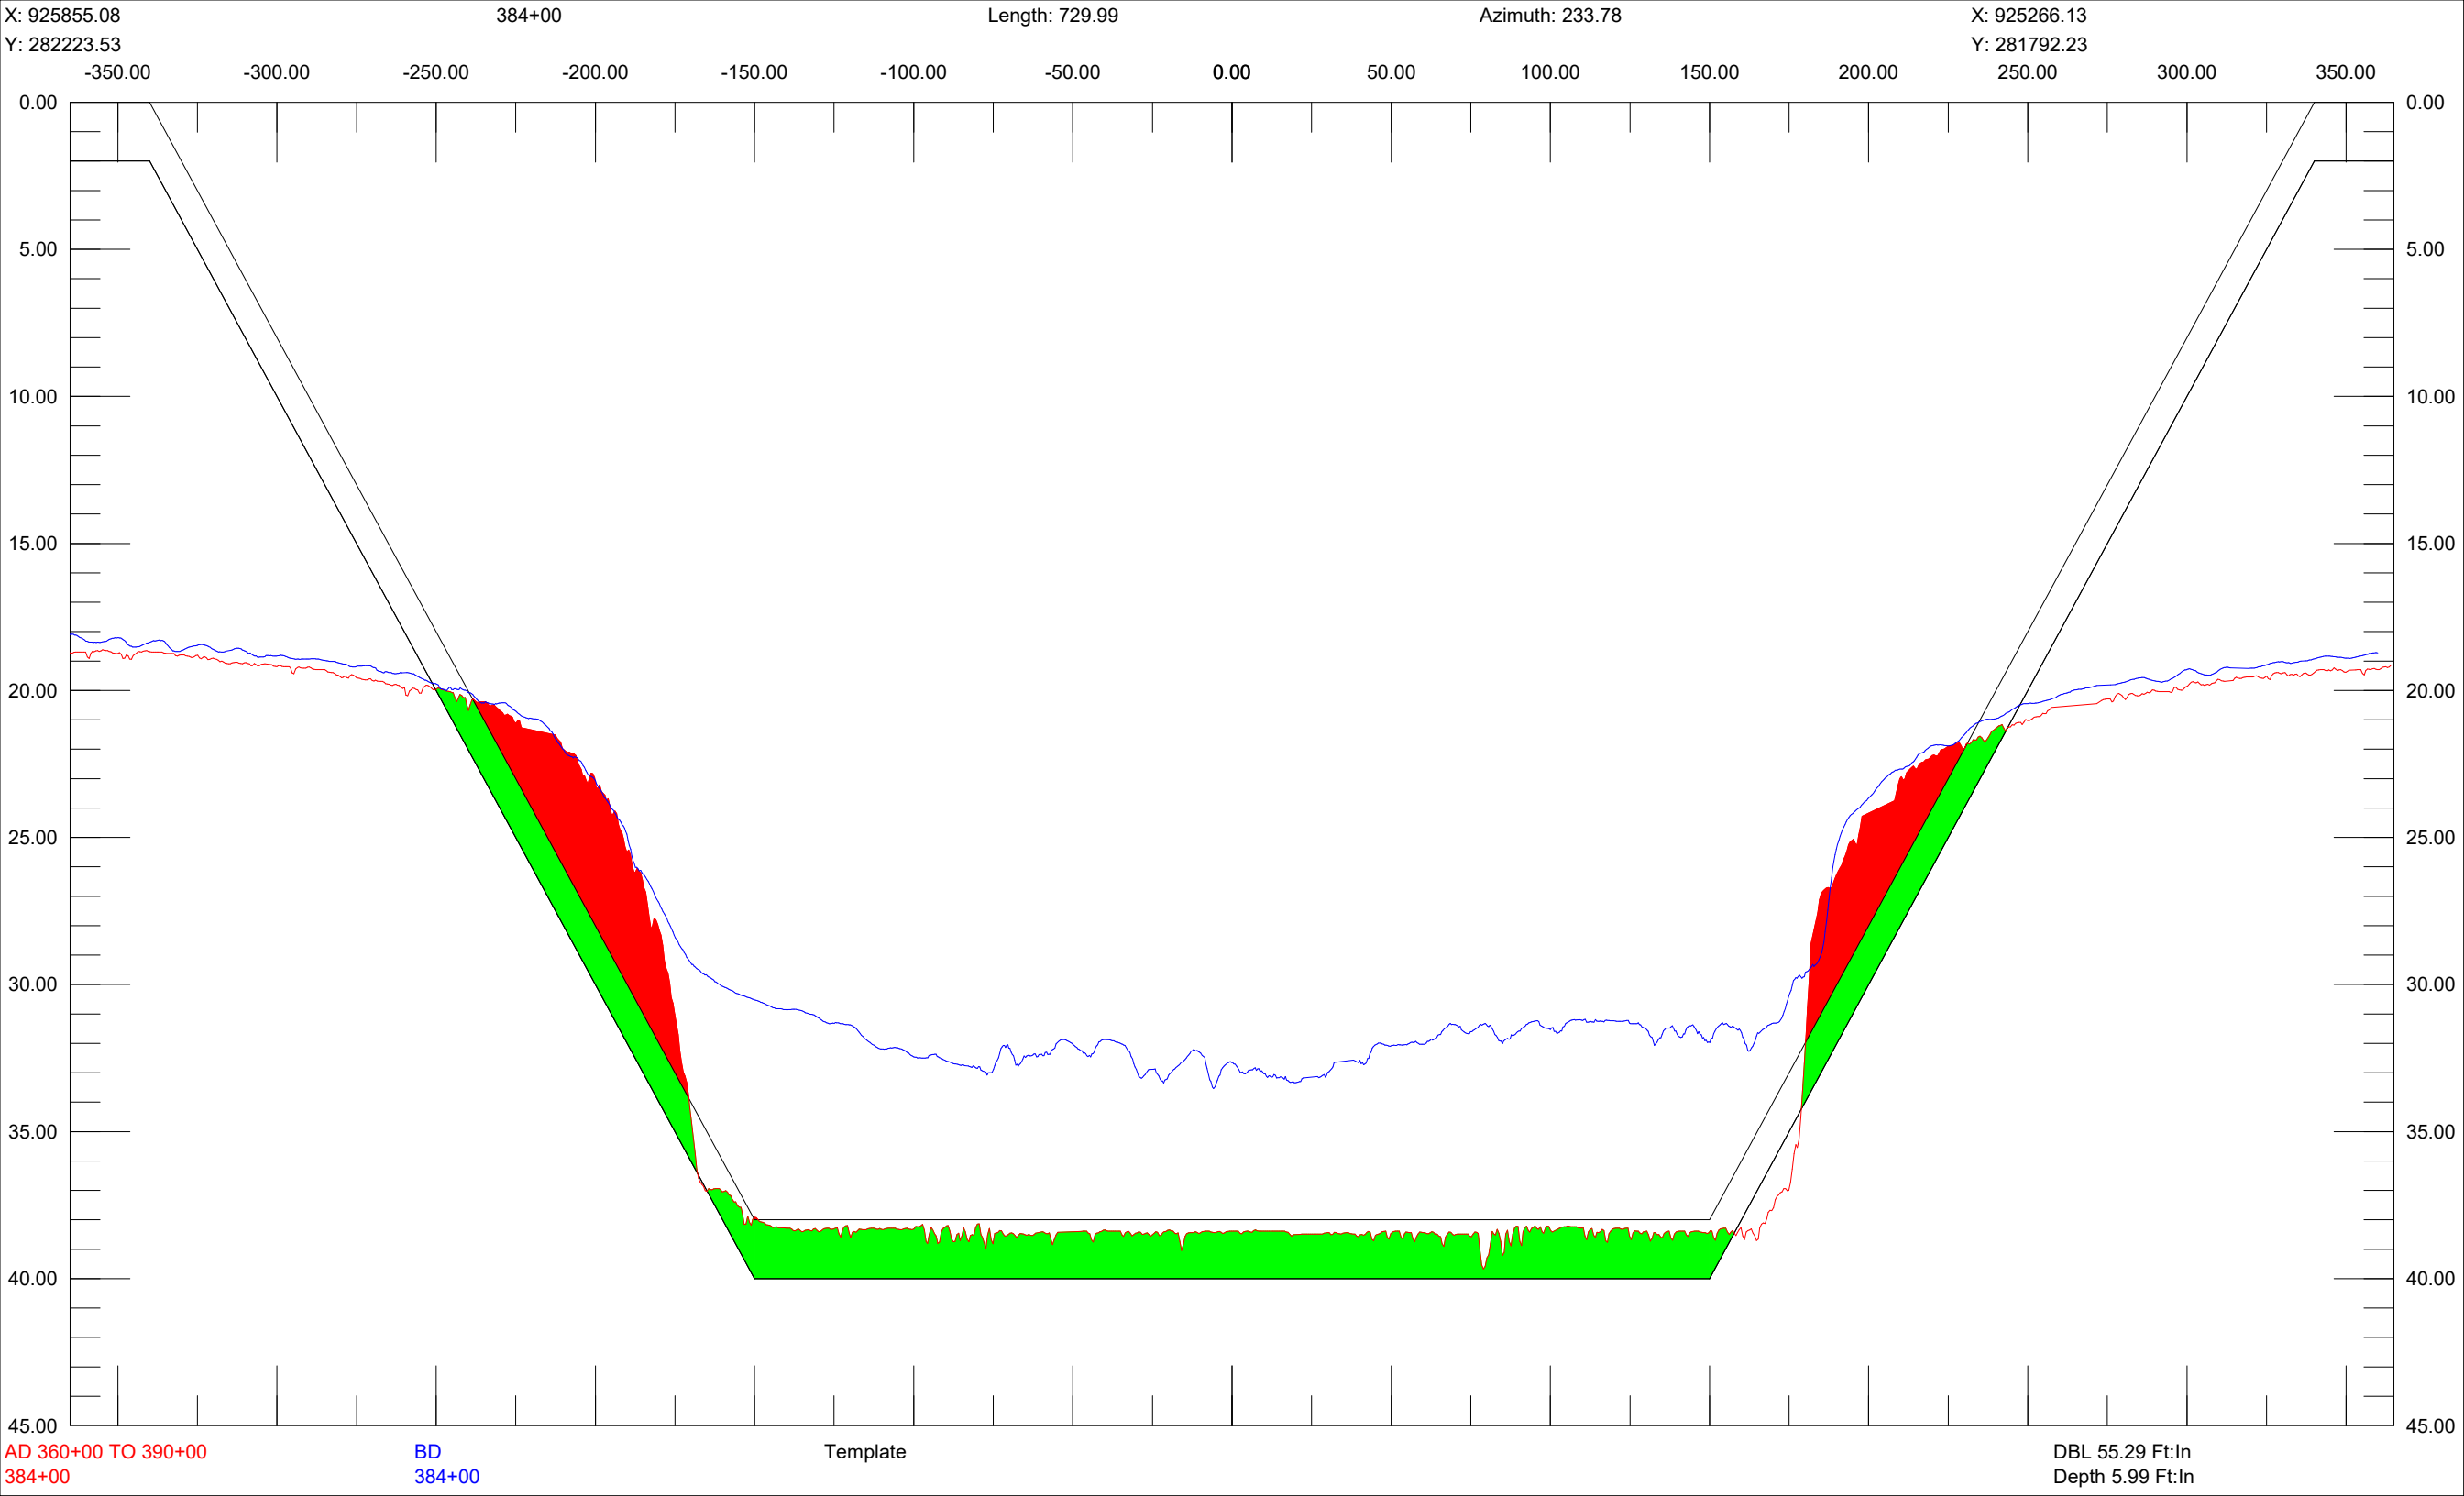

X: 924909.76 368+00 Length: 730.00 Azimuth: 233.78 X: 924320.80
Y: 283514.40 Y: 283083.10

-350.00 -300.00 -250.00 -200.00 -150.00 -100.00 -50.00 0.00 50.00 100.00 150.00 200.00 250.00 300.00 350.00

AD 360+00 TO 390+00 BD Template DBL 55.29 Ft:In
368+00 368+00 Depth 5.99 Ft:In

X: 926091.41 388+00 Length: 729.99 Azimuth: 233.78 X: 925502.46
Y: 281900.81 Y: 281469.51

-350.00 -300.00 -250.00 -200.00 -150.00 -100.00 -50.00 0.00 50.00 100.00 150.00 200.00 250.00 300.00 350.00

AD 360+00 TO 390+00 BD Template DBL 55.29 Ft:In
388+00 388+00 Depth 5.99 Ft:In