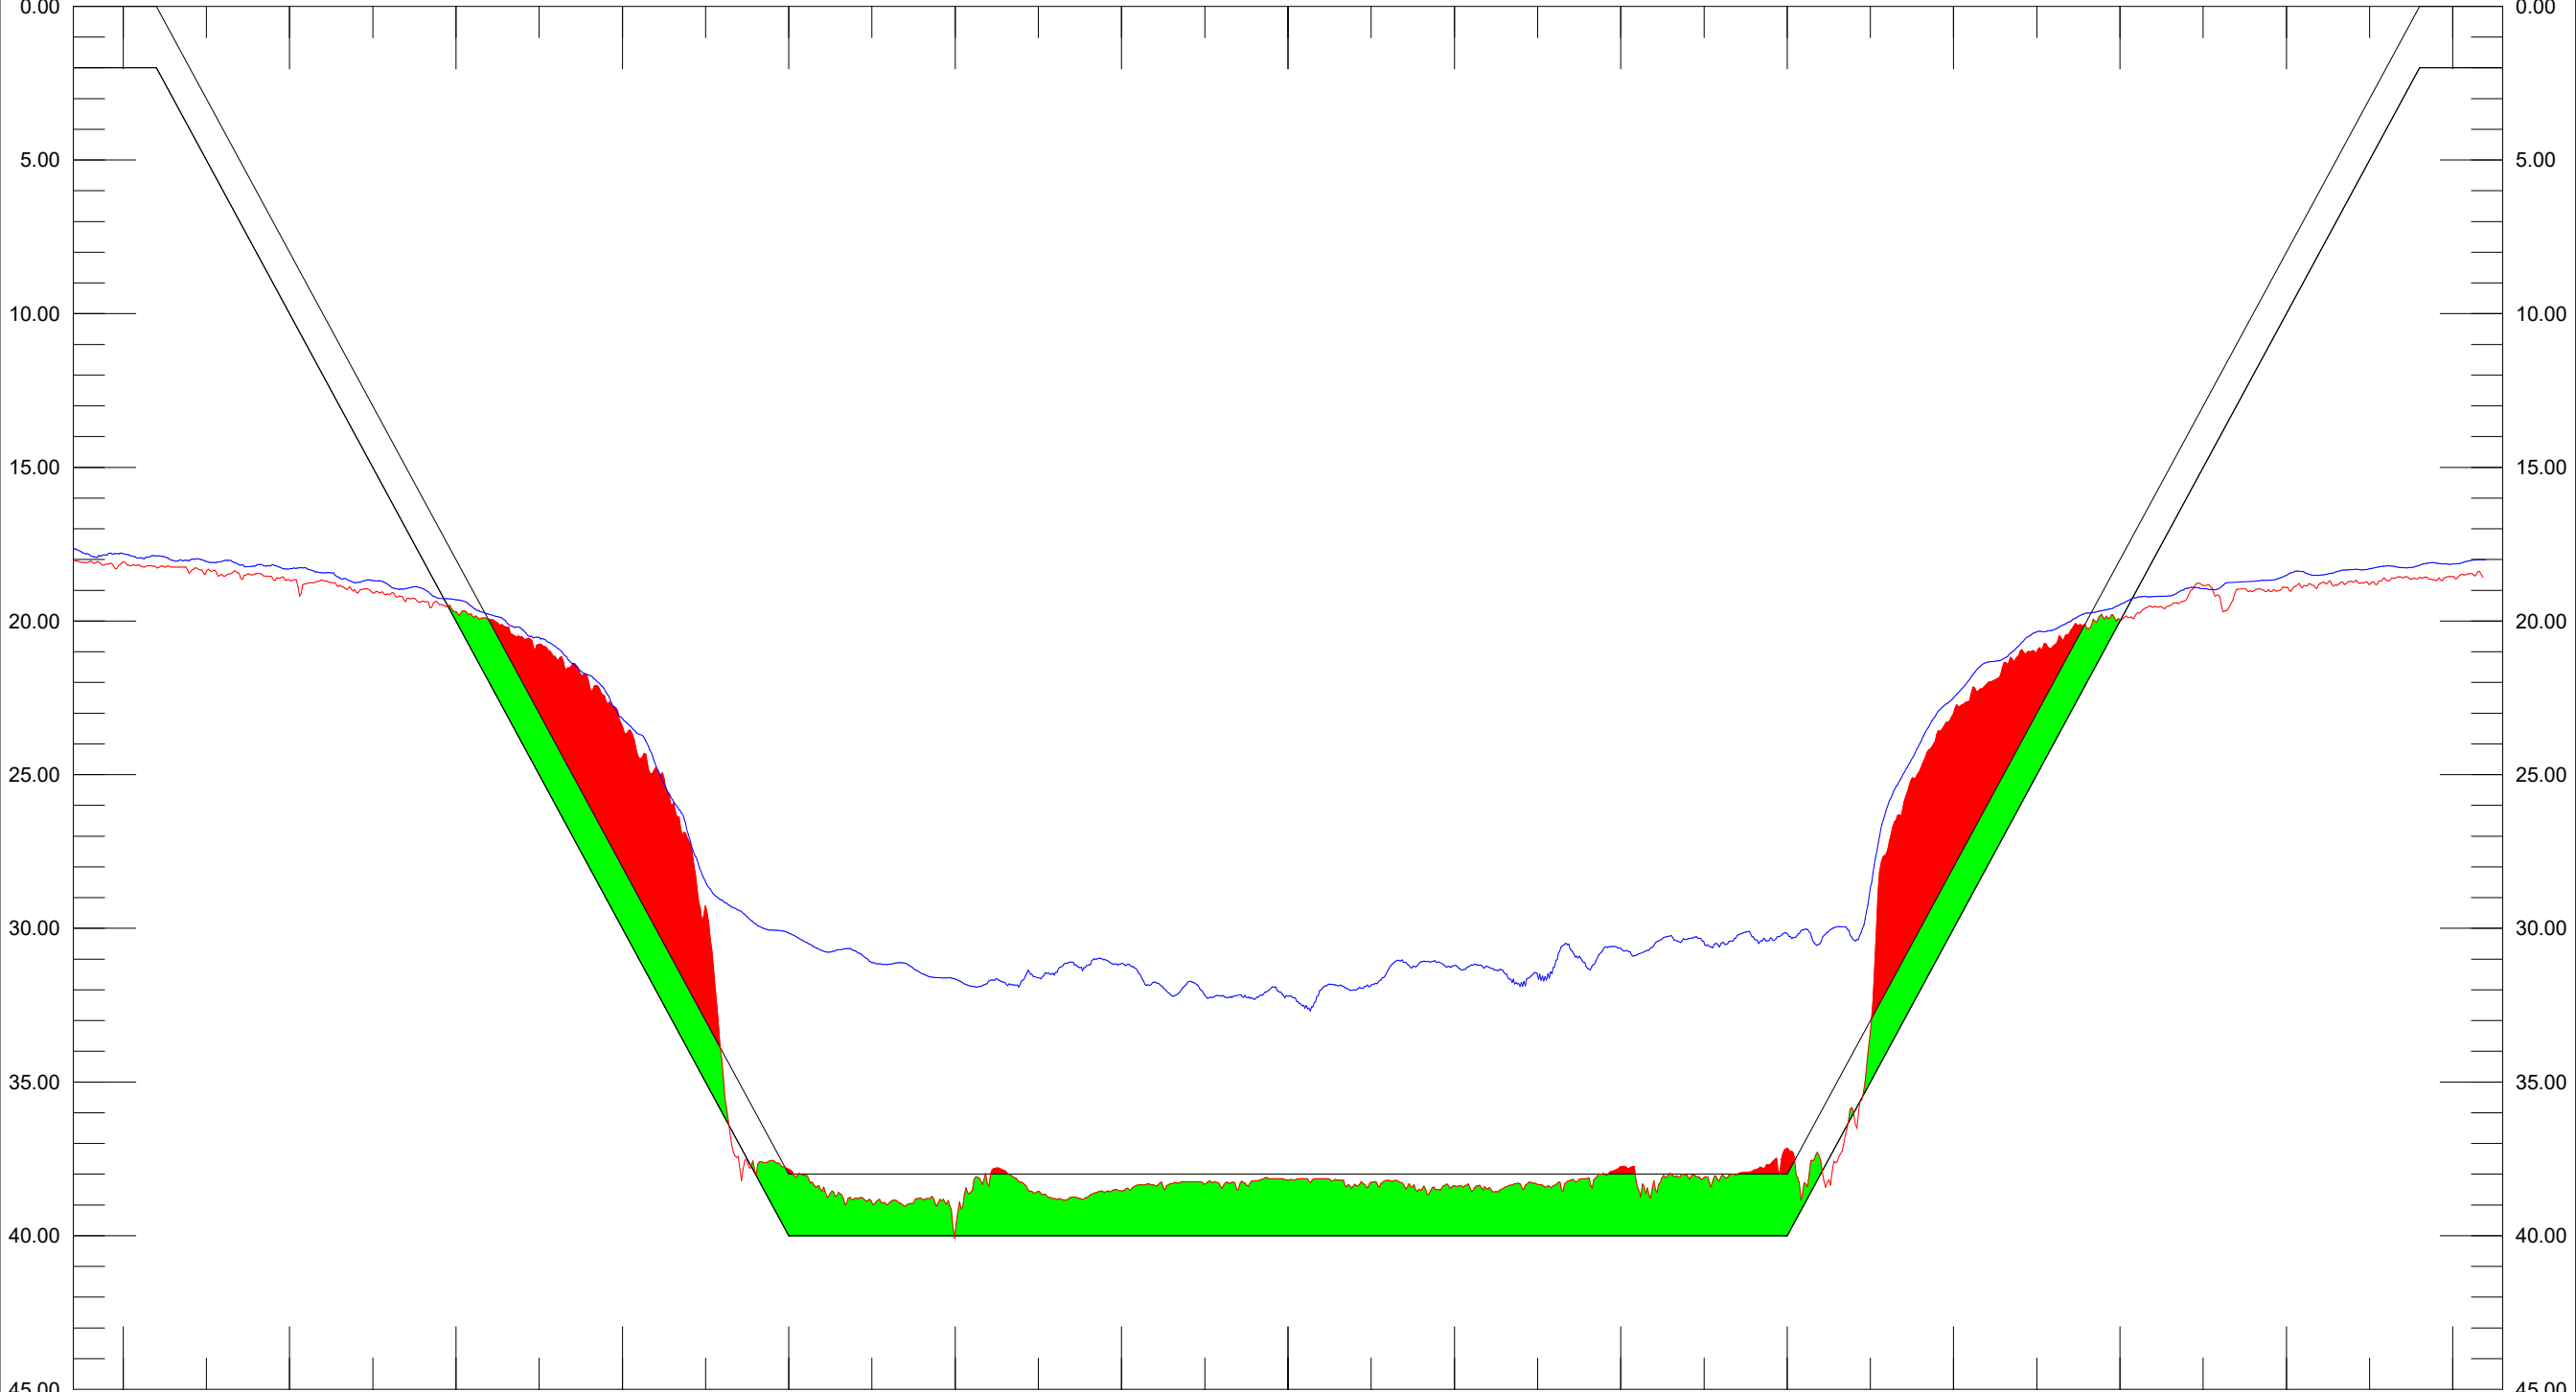

X: 924909.76 368+00 Length: 730.00 Azimuth: 233.78 X: 924320.80
Y: 283514.40 Y: 283083.10

-350.00 -300.00 -250.00 -200.00 -150.00 -100.00 -50.00 0.00 50.00 100.00 150.00 200.00 250.00 300.00 350.00

AD 360+00 TO 390+00 BD Template DBL 55.29 Ft:In
368+00 368+00 Depth 5.99 Ft:In

X: 926091.41 388+00 Length: 729.99 Azimuth: 233.78 X: 925502.46
Y: 281900.81 Y: 281469.51

-350.00 -300.00 -250.00 -200.00 -150.00 -100.00 -50.00 0.00 50.00 100.00 150.00 200.00 250.00 300.00 350.00

AD 360+00 TO 390+00 BD Template DBL 55.29 Ft:In
388+00 388+00 Depth 5.99 Ft:In