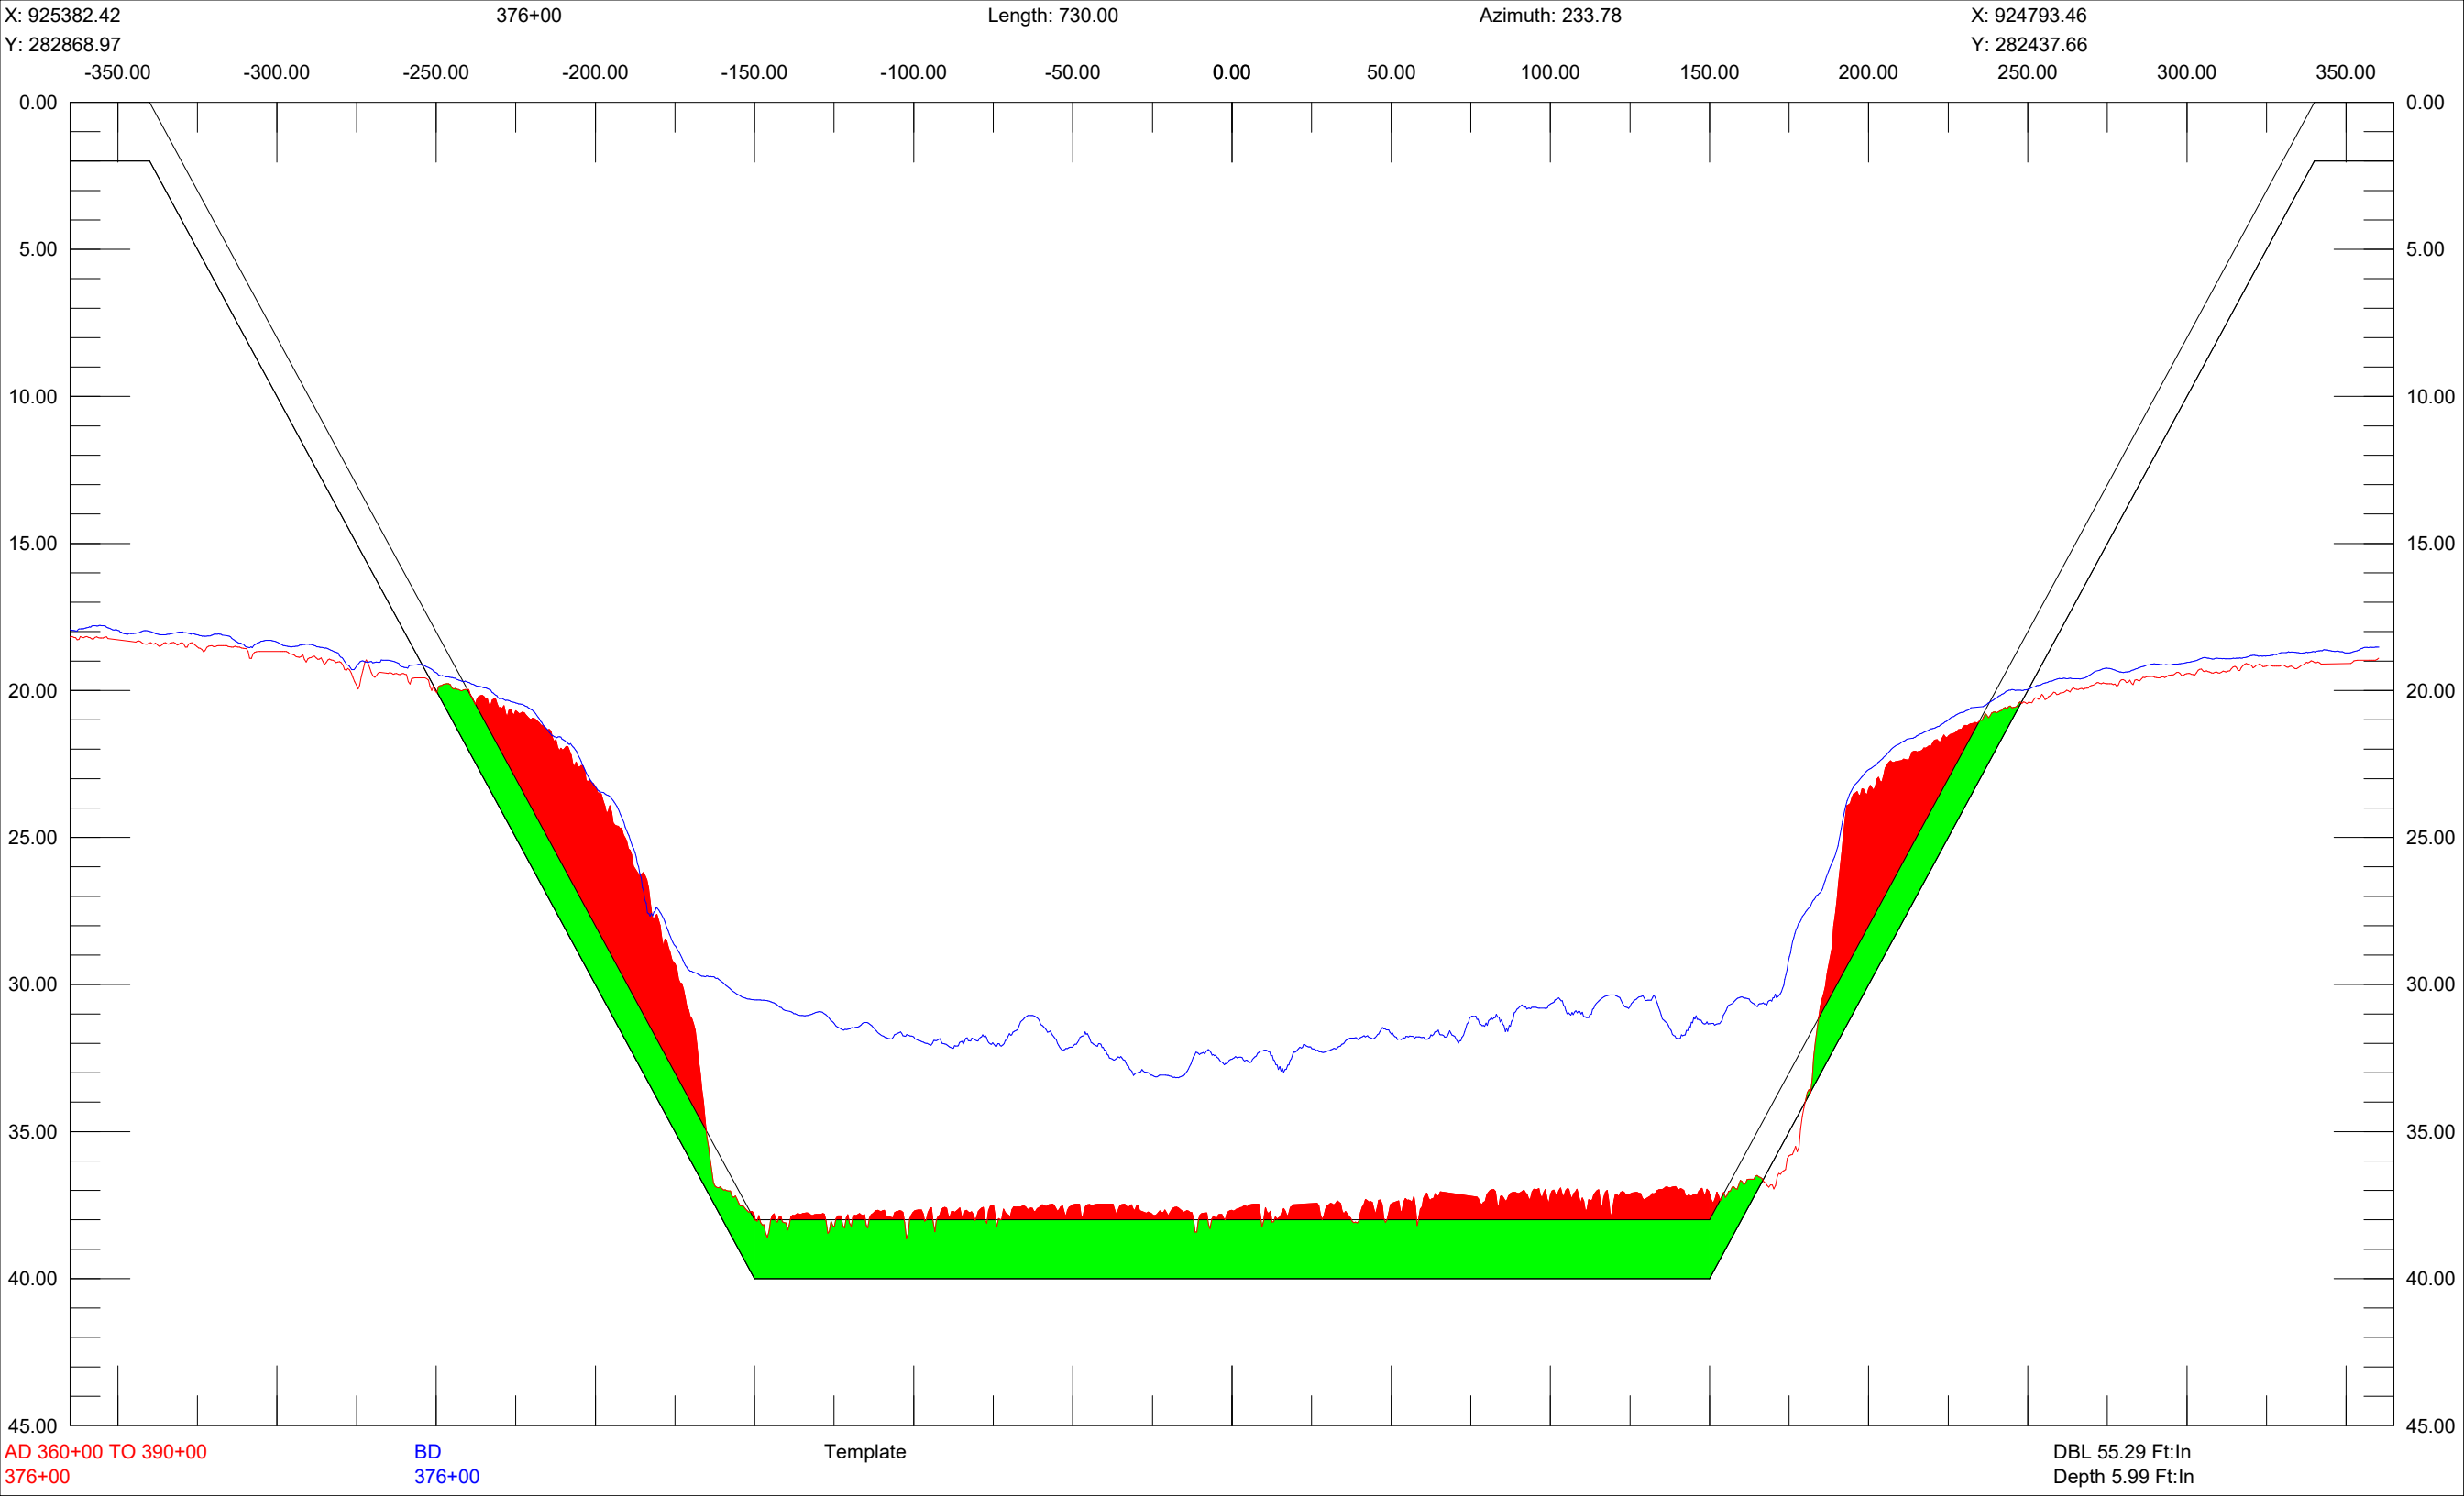

X: 924909.76 368+00 Length: 730.00 Azimuth: 233.78 X: 924320.80
Y: 283514.40 Y: 283083.10

-350.00 -300.00 -250.00 -200.00 -150.00 -100.00 -50.00 0.00 50.00 100.00 150.00 200.00 250.00 300.00 350.00

AD 360+00 TO 390+00 BD Template DBL 55.29 Ft:In
368+00 368+00 Depth 5.99 Ft:In

X: 926091.41 388+00 Length: 729.99 Azimuth: 233.78 X: 925502.46
Y: 281900.81 Y: 281469.51

-350.00 -300.00 -250.00 -200.00 -150.00 -100.00 -50.00 0.00 50.00 100.00 150.00 200.00 250.00 300.00 350.00

AD 360+00 TO 390+00 BD Template DBL 55.29 Ft:In
388+00 388+00 Depth 5.99 Ft:In