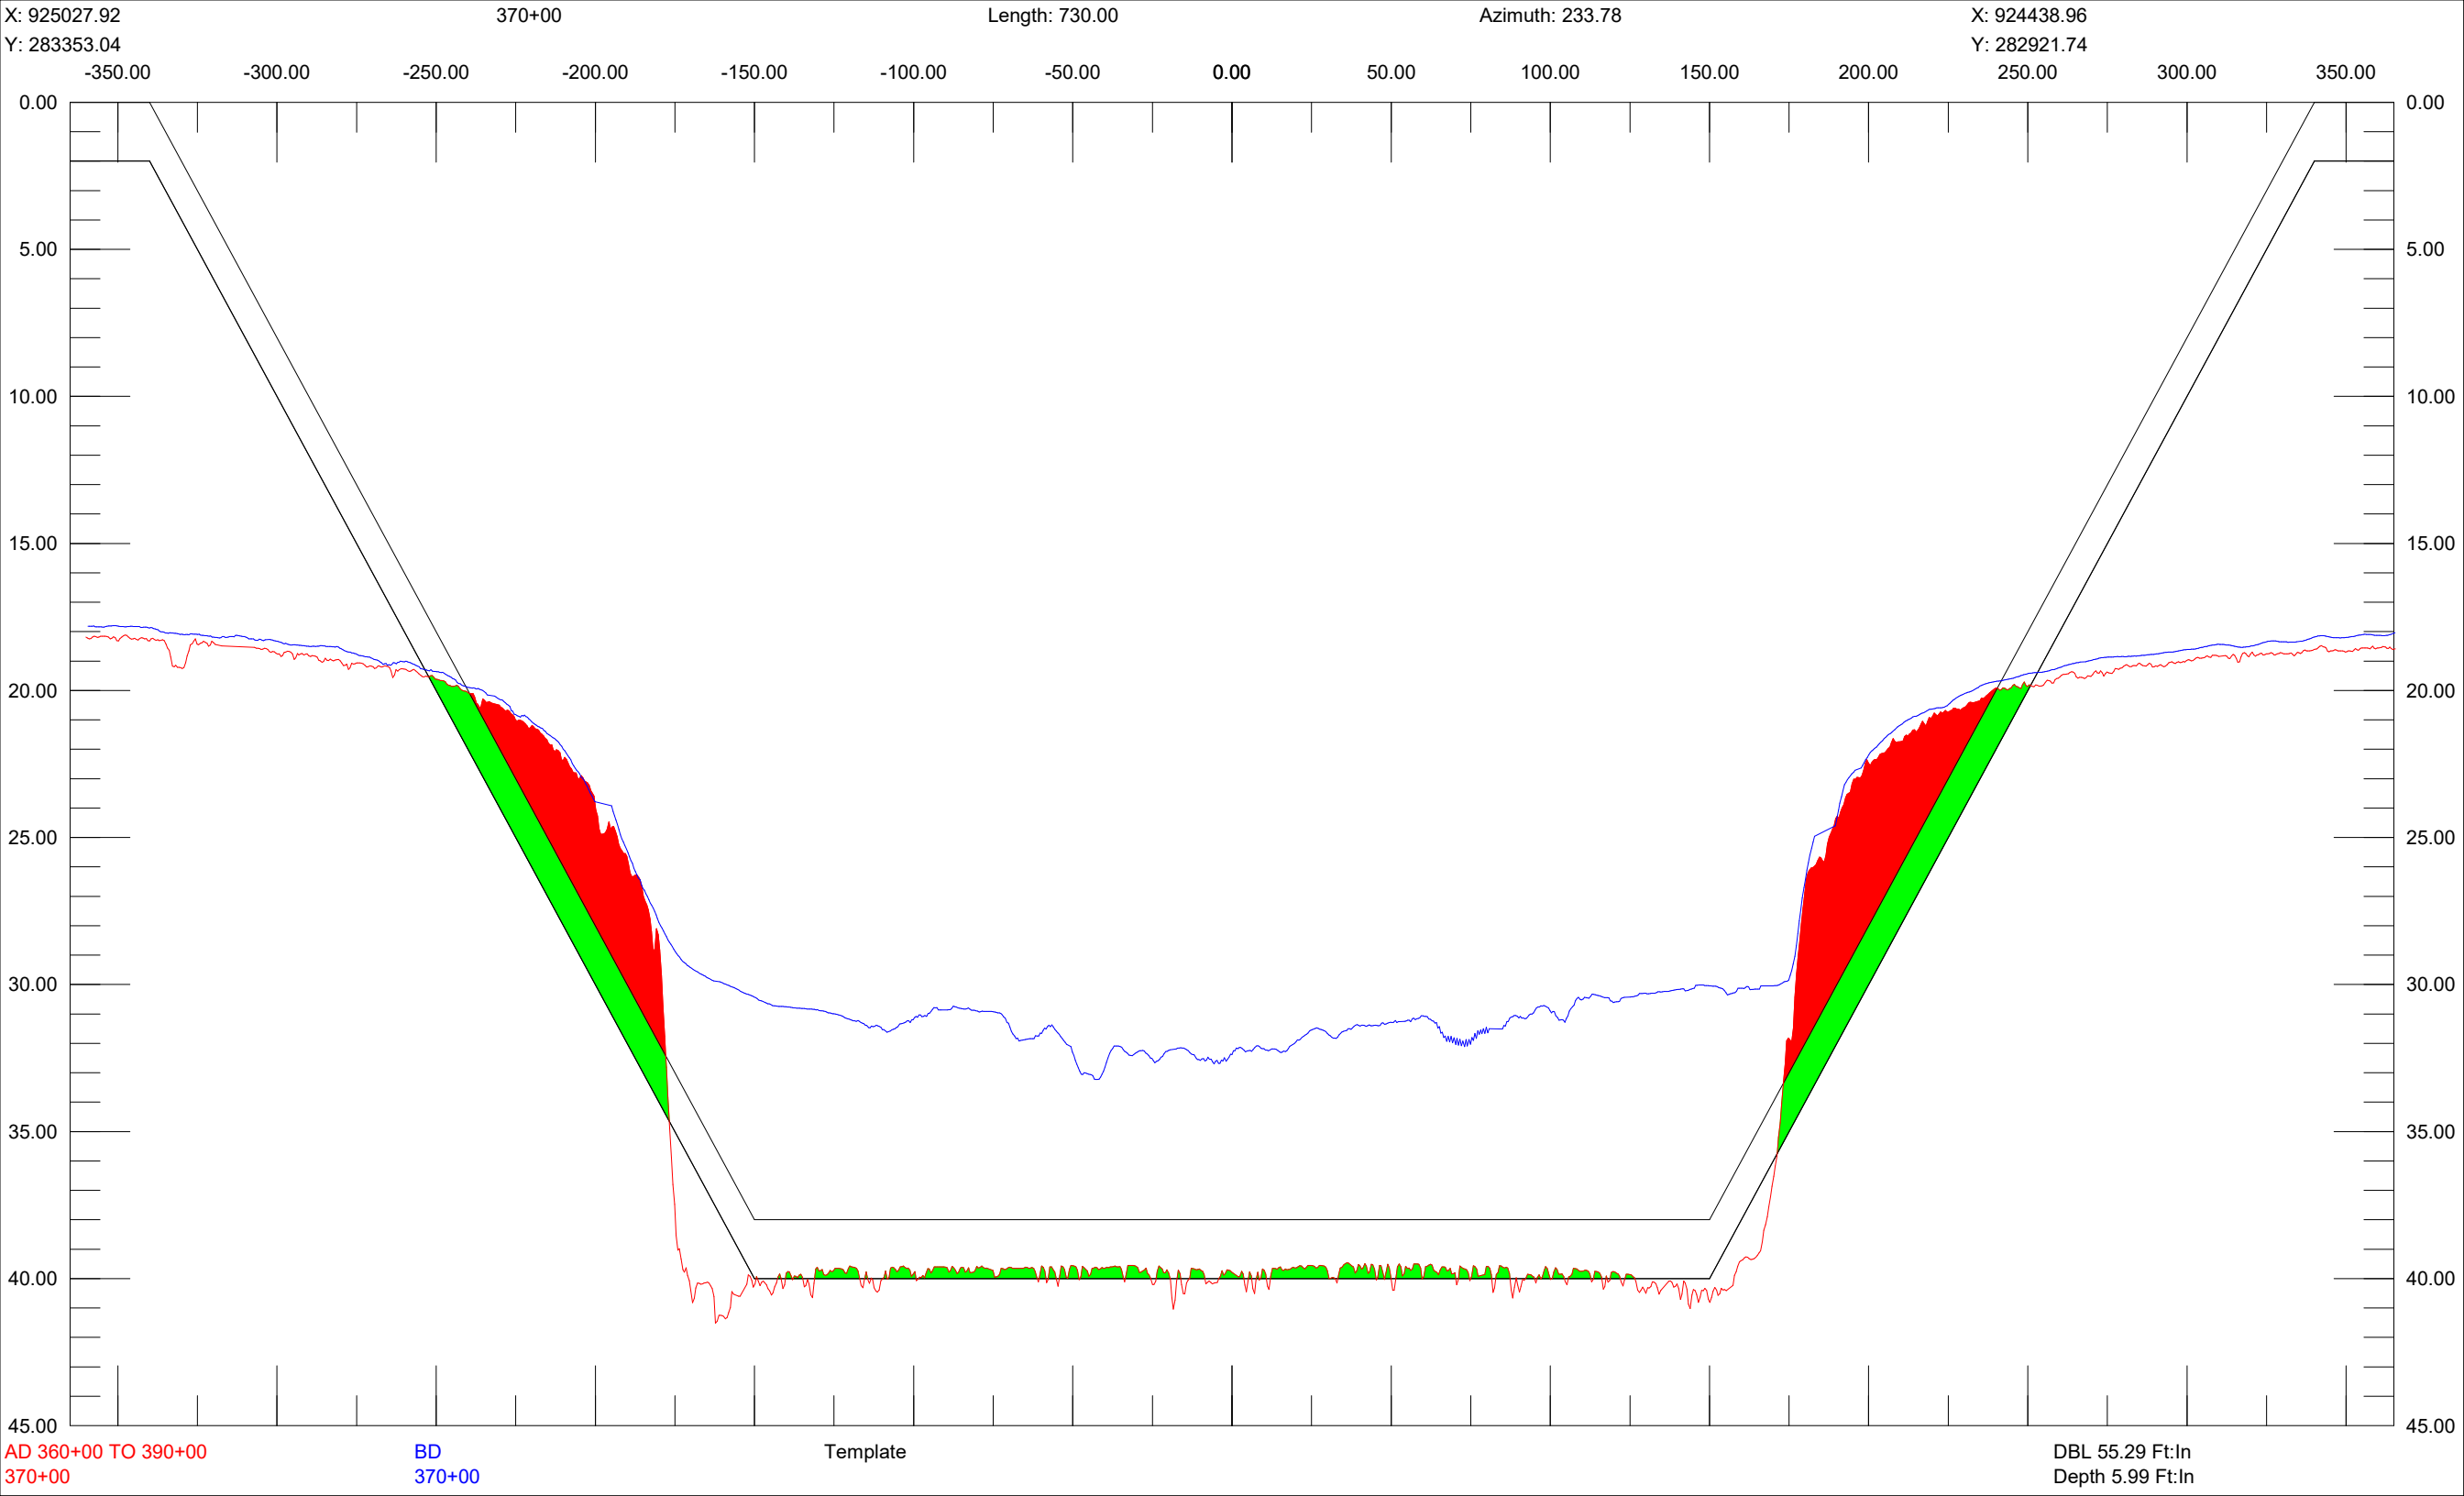

X: 924909.76 368+00 Length: 730.00 Azimuth: 233.78 X: 924320.80
Y: 283514.40 Y: 283083.10

-350.00 -300.00 -250.00 -200.00 -150.00 -100.00 -50.00 0.00 50.00 100.00 150.00 200.00 250.00 300.00 350.00

AD 360+00 TO 390+00 BD Template DBL 55.29 Ft:In
368+00 368+00 Depth 5.99 Ft:In

X: 926091.41 388+00 Length: 729.99 Azimuth: 233.78 X: 925502.46
Y: 281900.81 Y: 281469.51

-350.00 -300.00 -250.00 -200.00 -150.00 -100.00 -50.00 0.00 50.00 100.00 150.00 200.00 250.00 300.00 350.00

AD 360+00 TO 390+00 BD Template DBL 55.29 Ft:In
388+00 388+00 Depth 5.99 Ft:In