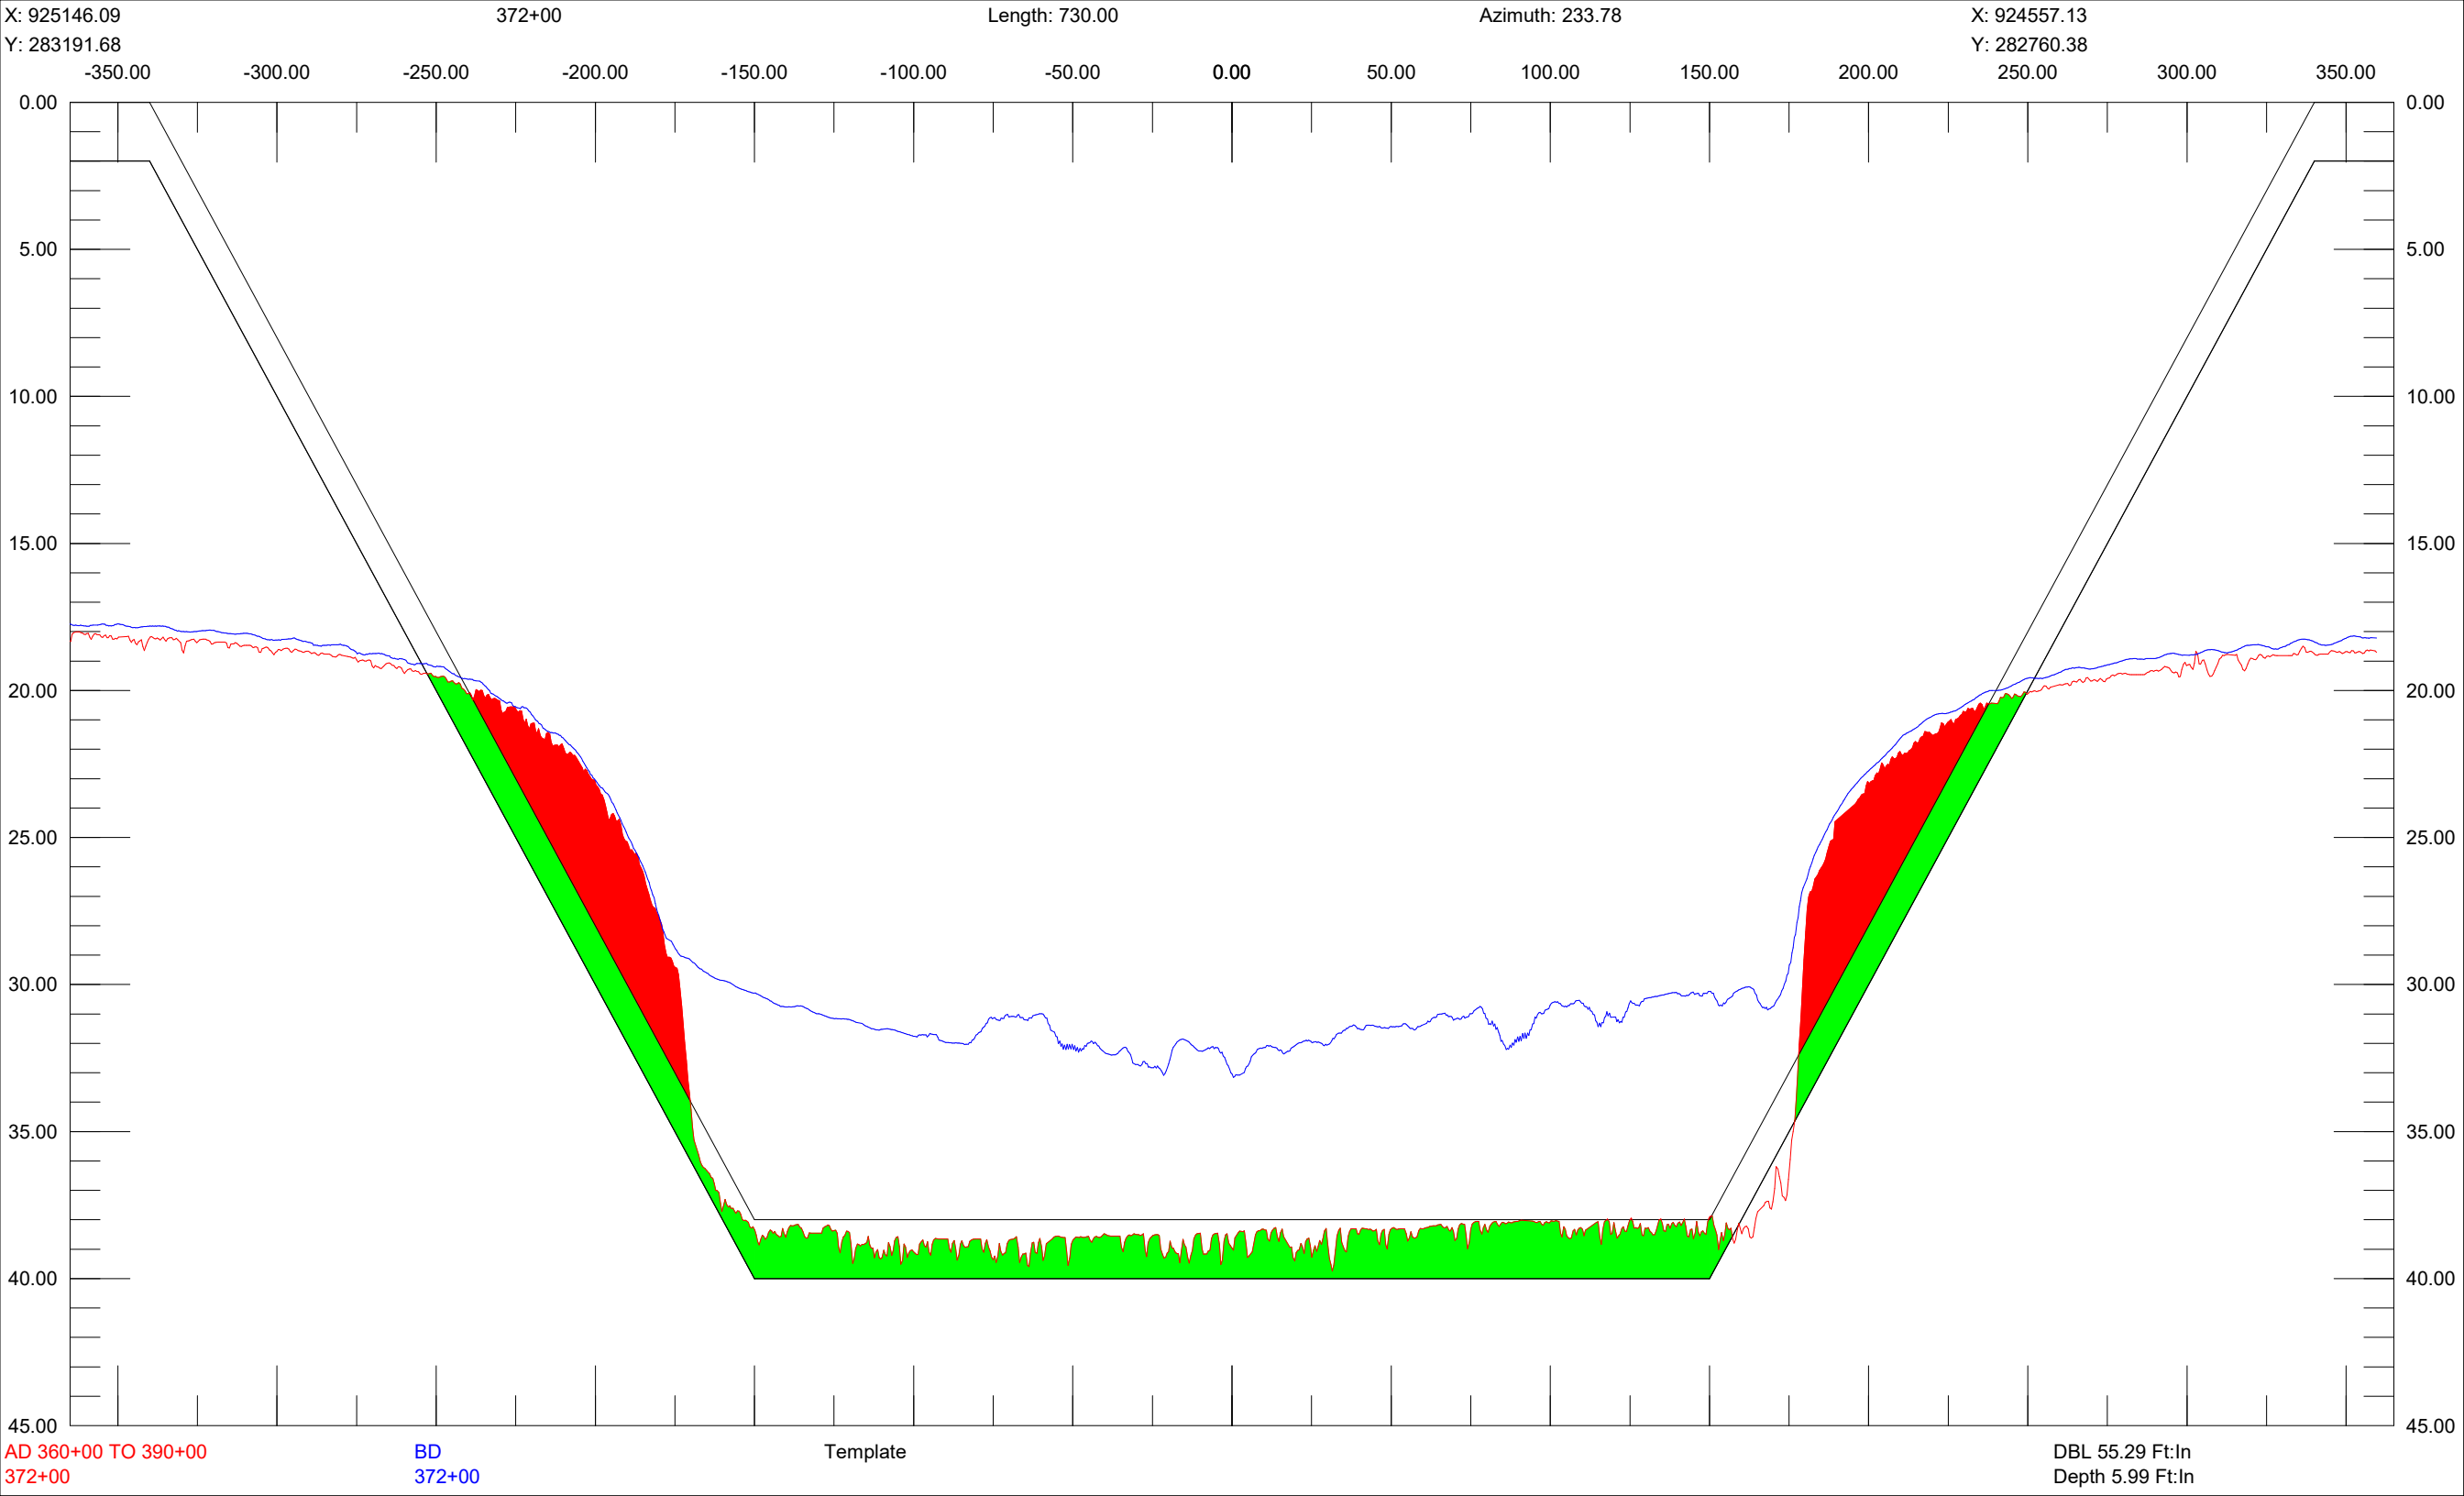

X: 924909.76 368+00 Length: 730.00 Azimuth: 233.78 X: 924320.80
Y: 283514.40 Y: 283083.10

-350.00 -300.00 -250.00 -200.00 -150.00 -100.00 -50.00 0.00 50.00 100.00 150.00 200.00 250.00 300.00 350.00

AD 360+00 TO 390+00 BD Template DBL 55.29 Ft:In
368+00 368+00 Depth 5.99 Ft:In

X: 926091.41 388+00 Length: 729.99 Azimuth: 233.78 X: 925502.46
Y: 281900.81 Y: 281469.51

-350.00 -300.00 -250.00 -200.00 -150.00 -100.00 -50.00 0.00 50.00 100.00 150.00 200.00 250.00 300.00 350.00

AD 360+00 TO 390+00 BD Template DBL 55.29 Ft:In
388+00 388+00 Depth 5.99 Ft:In