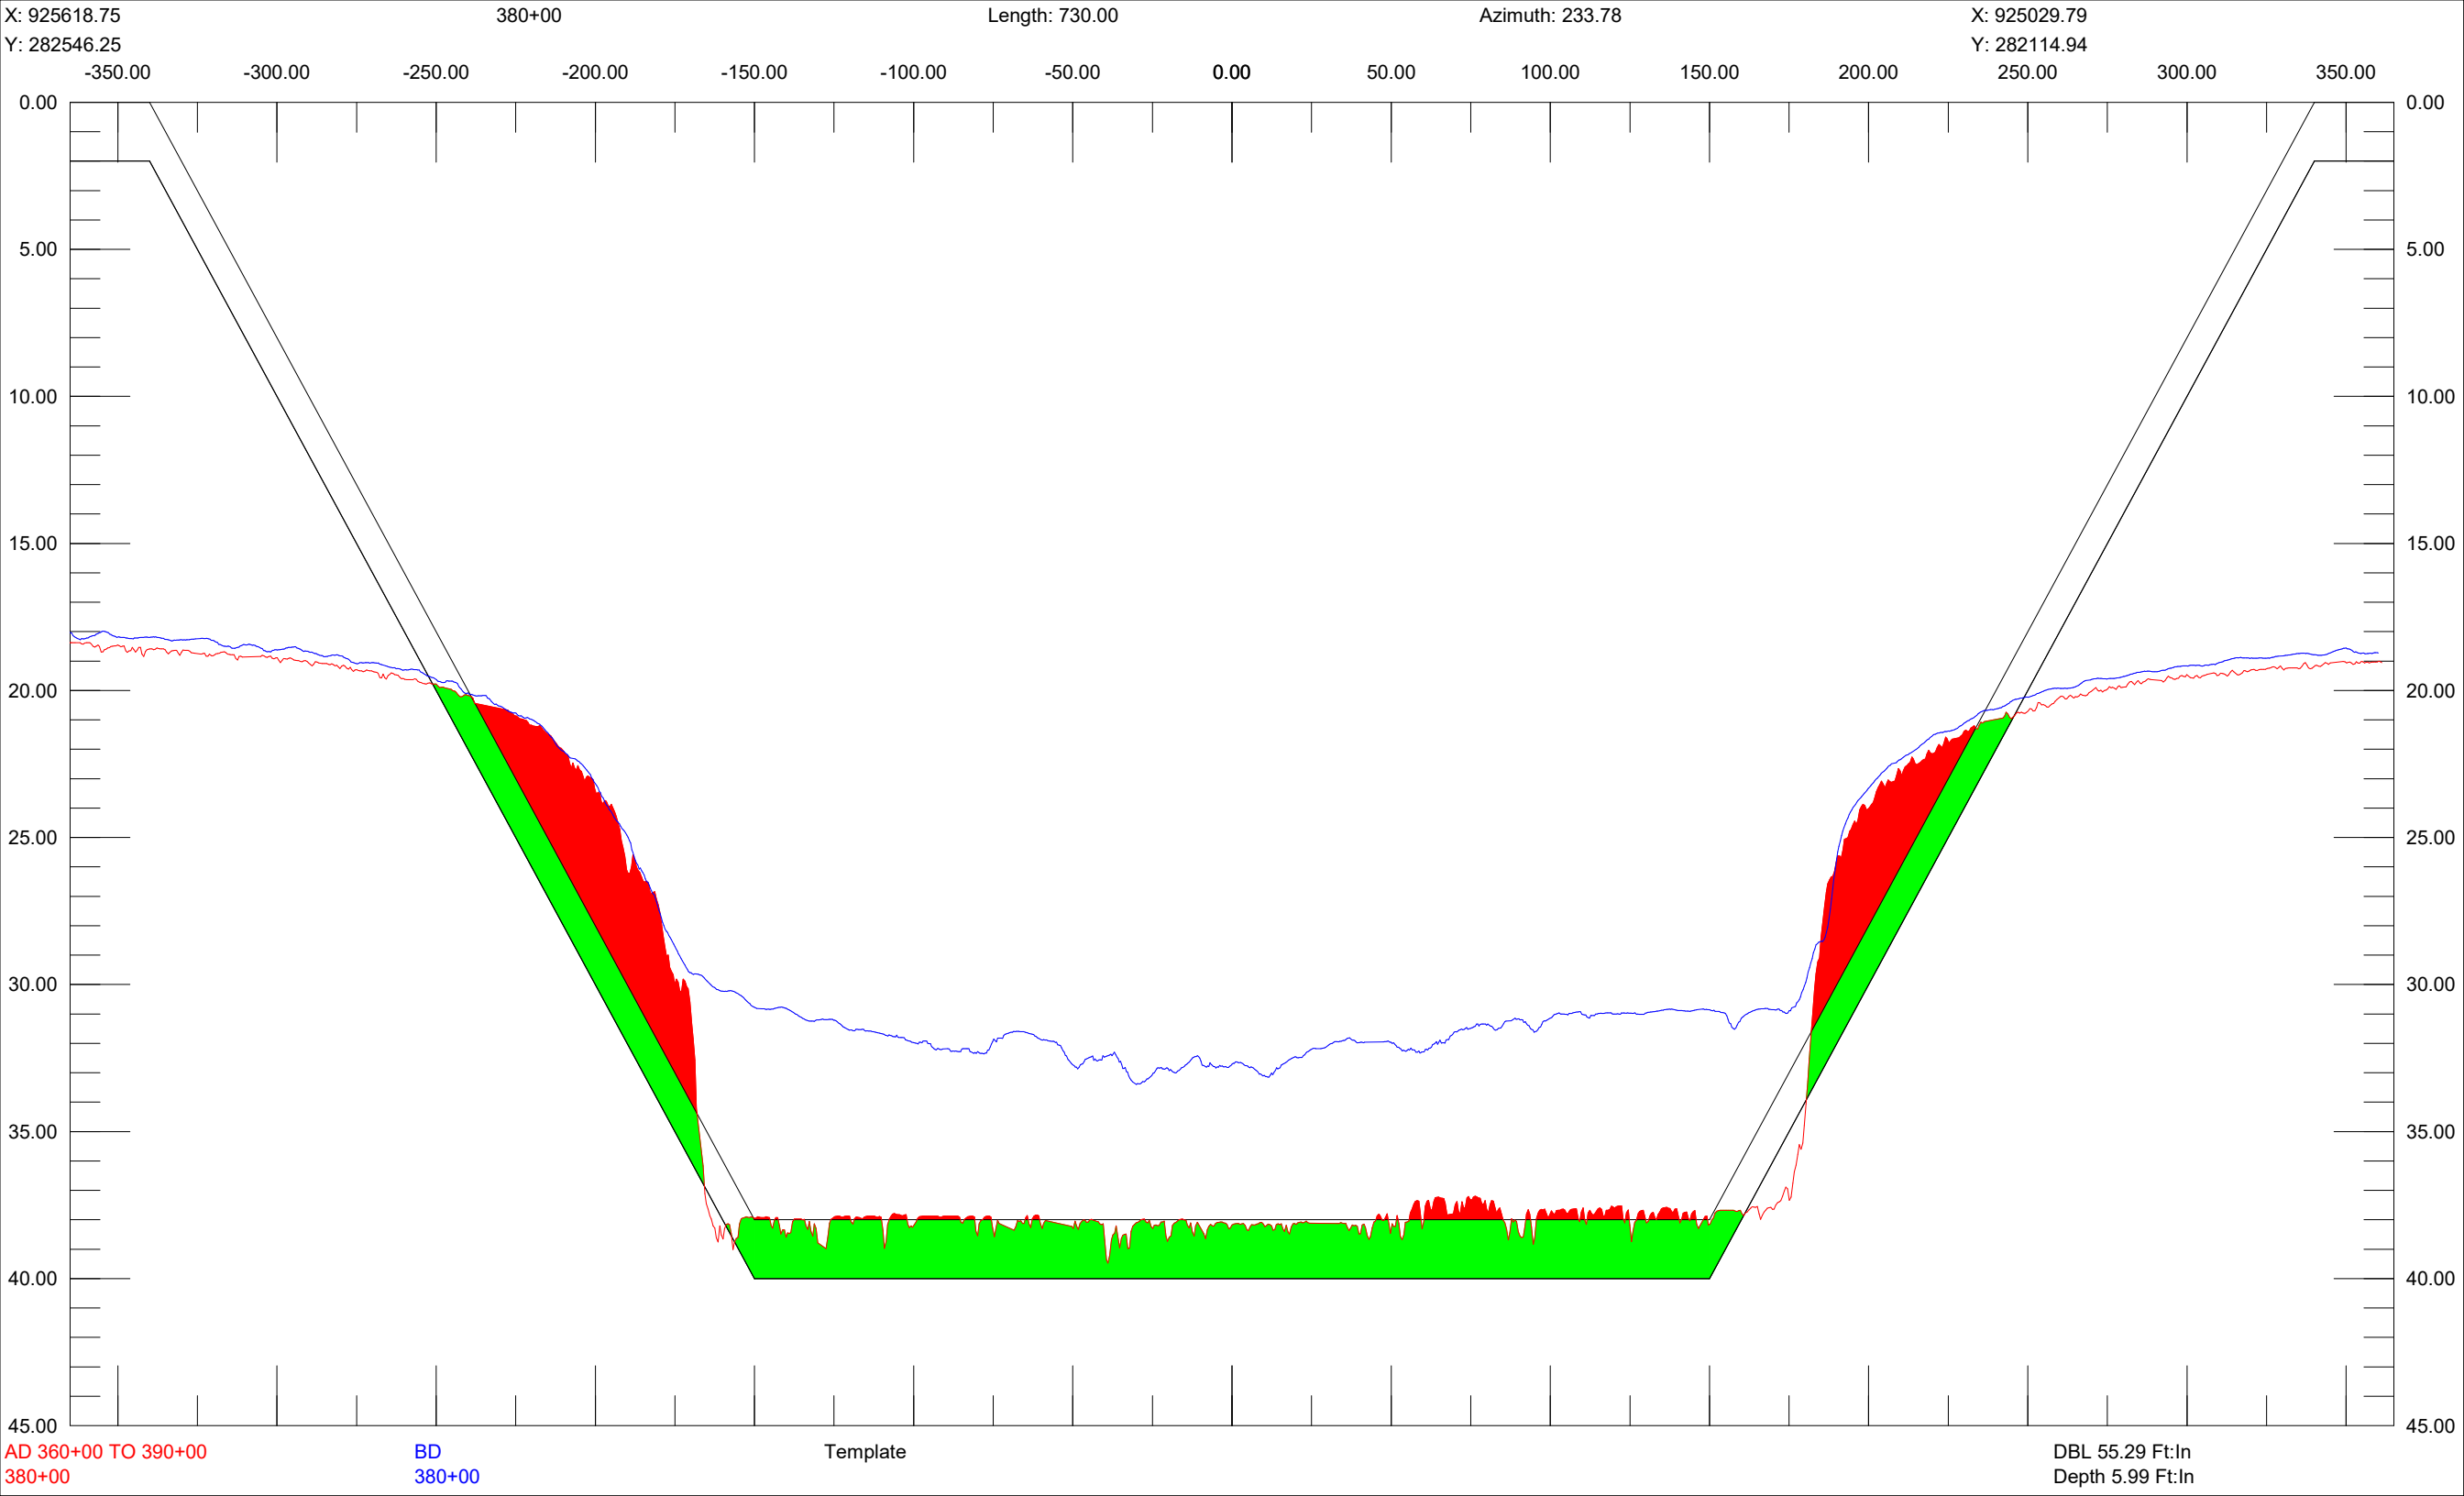

X: 924909.76 368+00 Length: 730.00 Azimuth: 233.78 X: 924320.80
Y: 283514.40 Y: 283083.10

-350.00 -300.00 -250.00 -200.00 -150.00 -100.00 -50.00 0.00 50.00 100.00 150.00 200.00 250.00 300.00 350.00

AD 360+00 TO 390+00 BD Template DBL 55.29 Ft:In
368+00 368+00 Depth 5.99 Ft:In

X: 926091.41 388+00 Length: 729.99 Azimuth: 233.78 X: 925502.46
Y: 281900.81 Y: 281469.51

-350.00 -300.00 -250.00 -200.00 -150.00 -100.00 -50.00 0.00 50.00 100.00 150.00 200.00 250.00 300.00 350.00

AD 360+00 TO 390+00 BD Template DBL 55.29 Ft:In
388+00 388+00 Depth 5.99 Ft:In