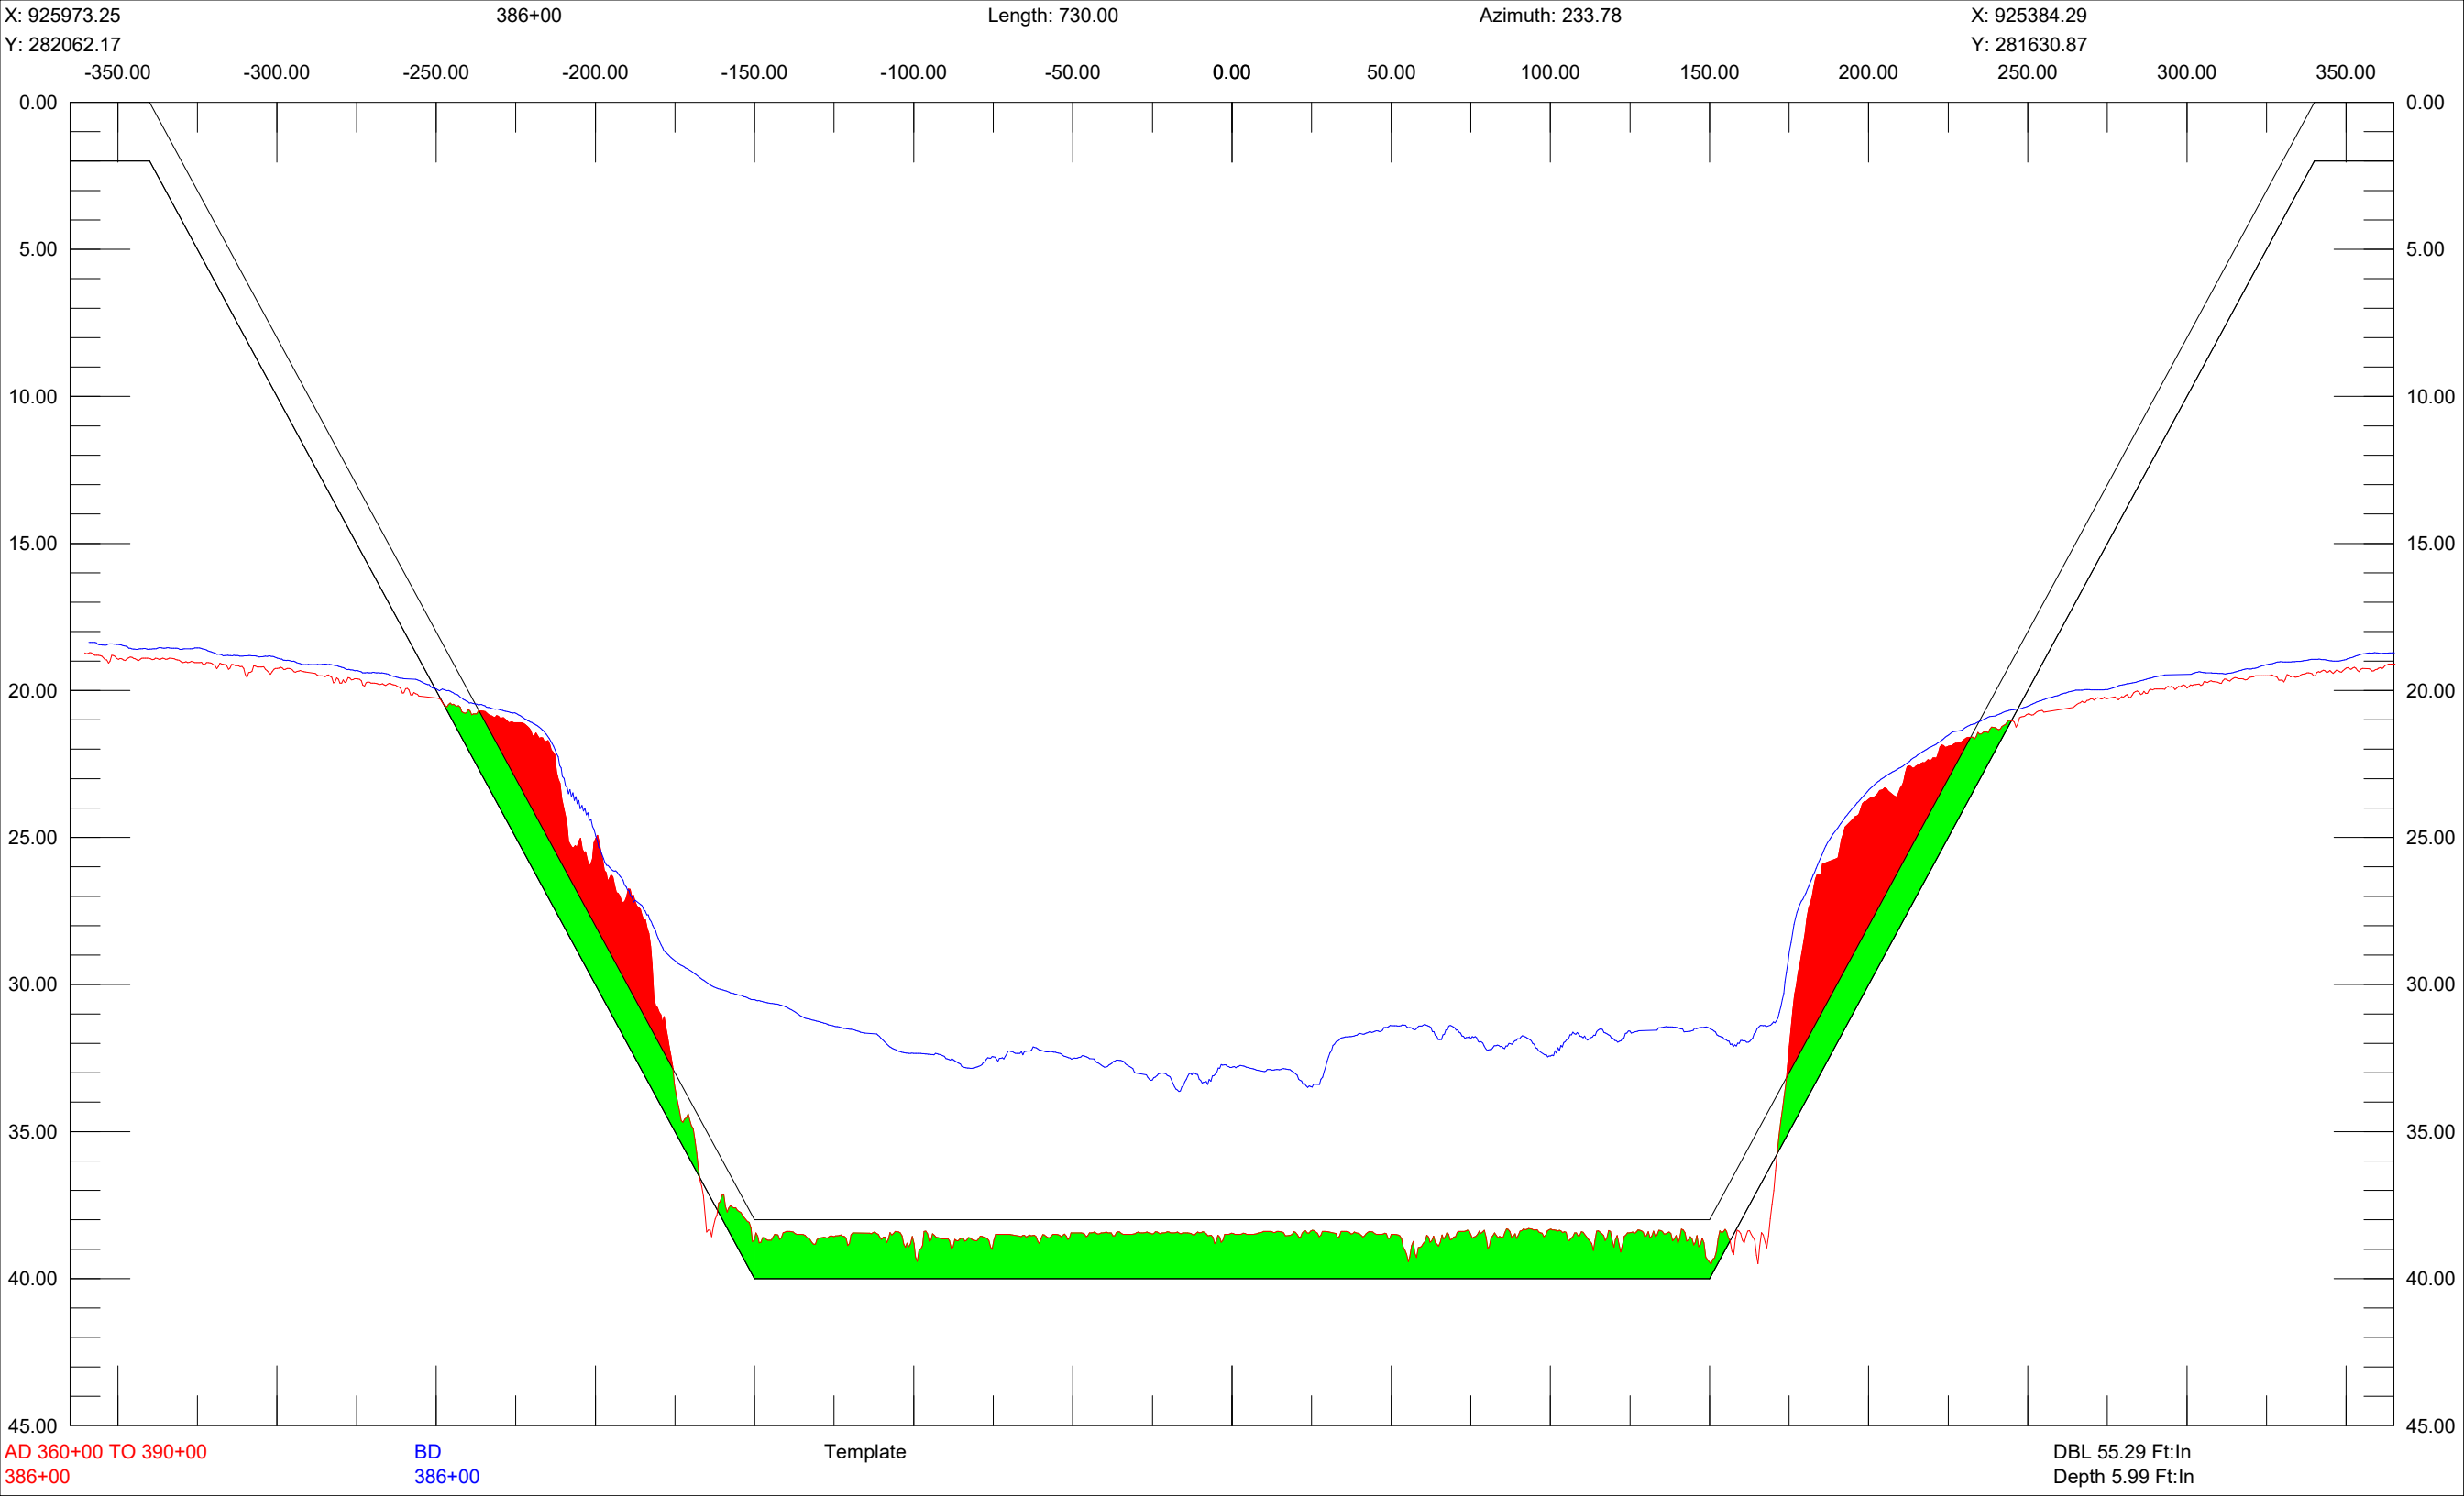

X: 924909.76 368+00 Length: 730.00 Azimuth: 233.78 X: 924320.80
Y: 283514.40 Y: 283083.10

-350.00 -300.00 -250.00 -200.00 -150.00 -100.00 -50.00 0.00 50.00 100.00 150.00 200.00 250.00 300.00 350.00

AD 360+00 TO 390+00 BD Template DBL 55.29 Ft:In
368+00 368+00 Depth 5.99 Ft:In

X: 926091.41 388+00 Length: 729.99 Azimuth: 233.78 X: 925502.46
Y: 281900.81 Y: 281469.51

-350.00 -300.00 -250.00 -200.00 -150.00 -100.00 -50.00 0.00 50.00 100.00 150.00 200.00 250.00 300.00 350.00

AD 360+00 TO 390+00 BD Template DBL 55.29 Ft:In
388+00 388+00 Depth 5.99 Ft:In