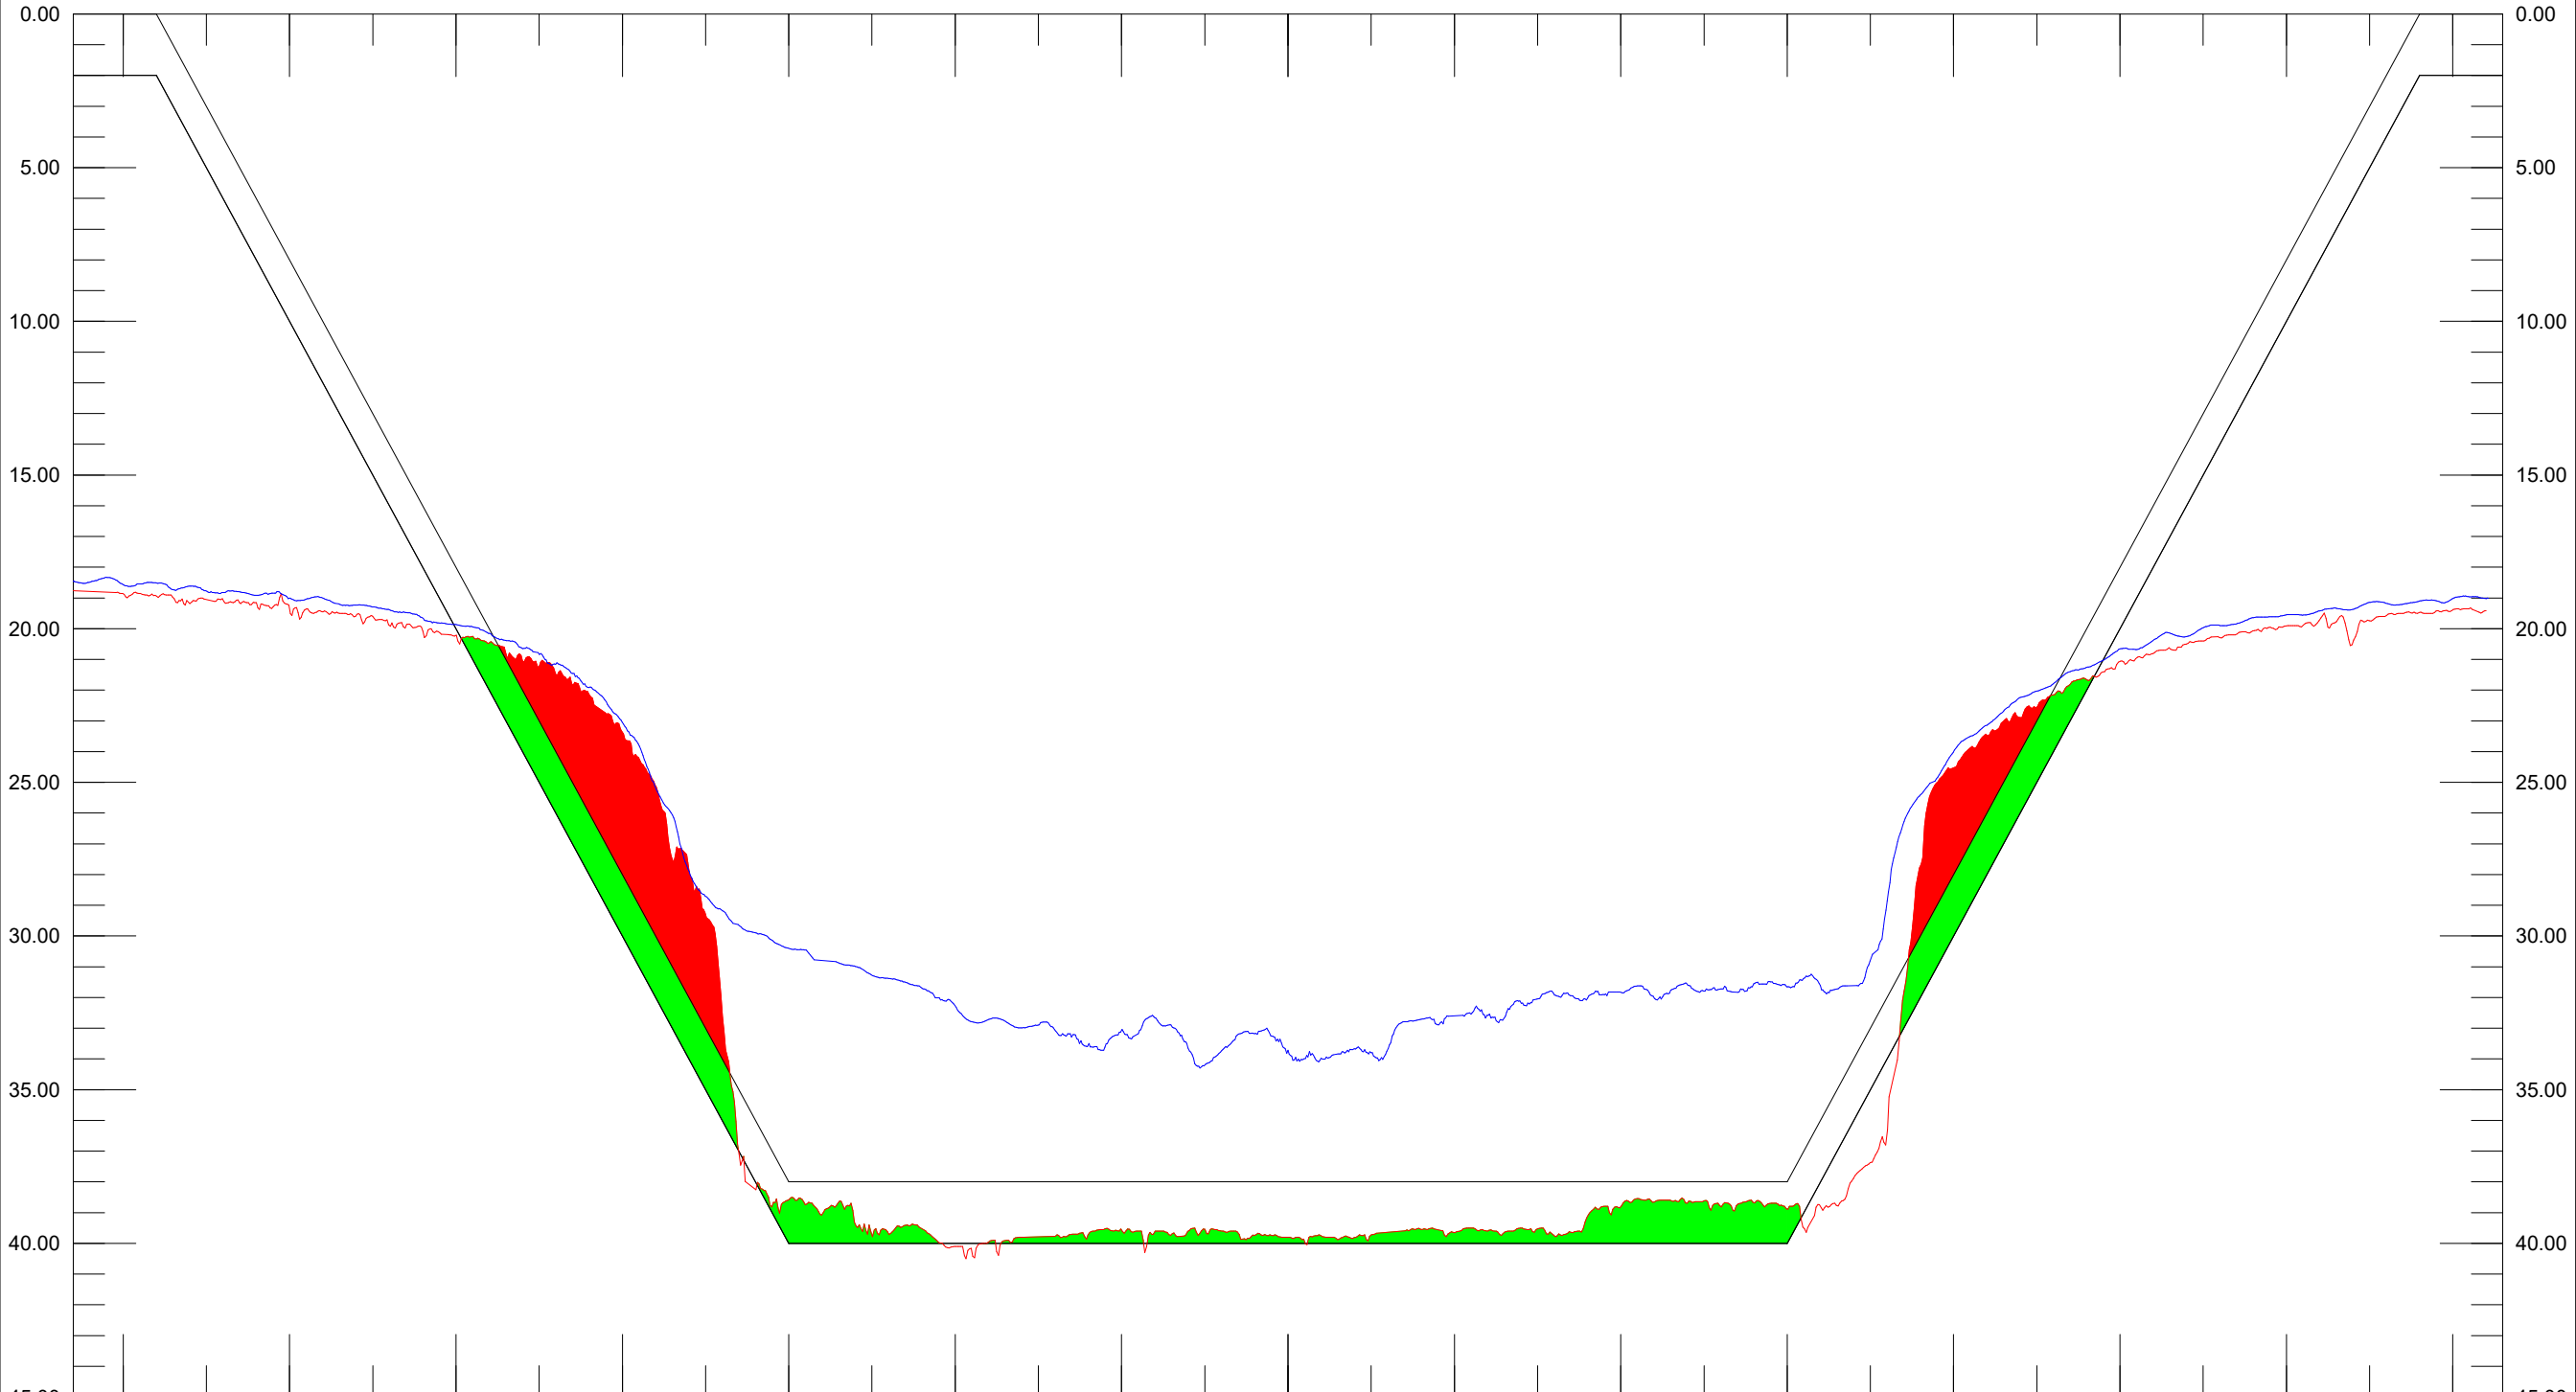

X: 924909.76 368+00 Length: 730.00 Azimuth: 233.78 X: 924320.80
Y: 283514.40 Y: 283083.10

-350.00 -300.00 -250.00 -200.00 -150.00 -100.00 -50.00 0.00 50.00 100.00 150.00 200.00 250.00 300.00 350.00

AD 360+00 TO 390+00 BD Template DBL 55.29 Ft:In
368+00 368+00 Depth 5.99 Ft:In

X: 926091.41 388+00 Length: 729.99 Azimuth: 233.78 X: 925502.46
Y: 281900.81 Y: 281469.51

-350.00 -300.00 -250.00 -200.00 -150.00 -100.00 -50.00 0.00 50.00 100.00 150.00 200.00 250.00 300.00 350.00

AD 360+00 TO 390+00 BD Template DBL 55.29 Ft:In
388+00 388+00 Depth 5.99 Ft:In