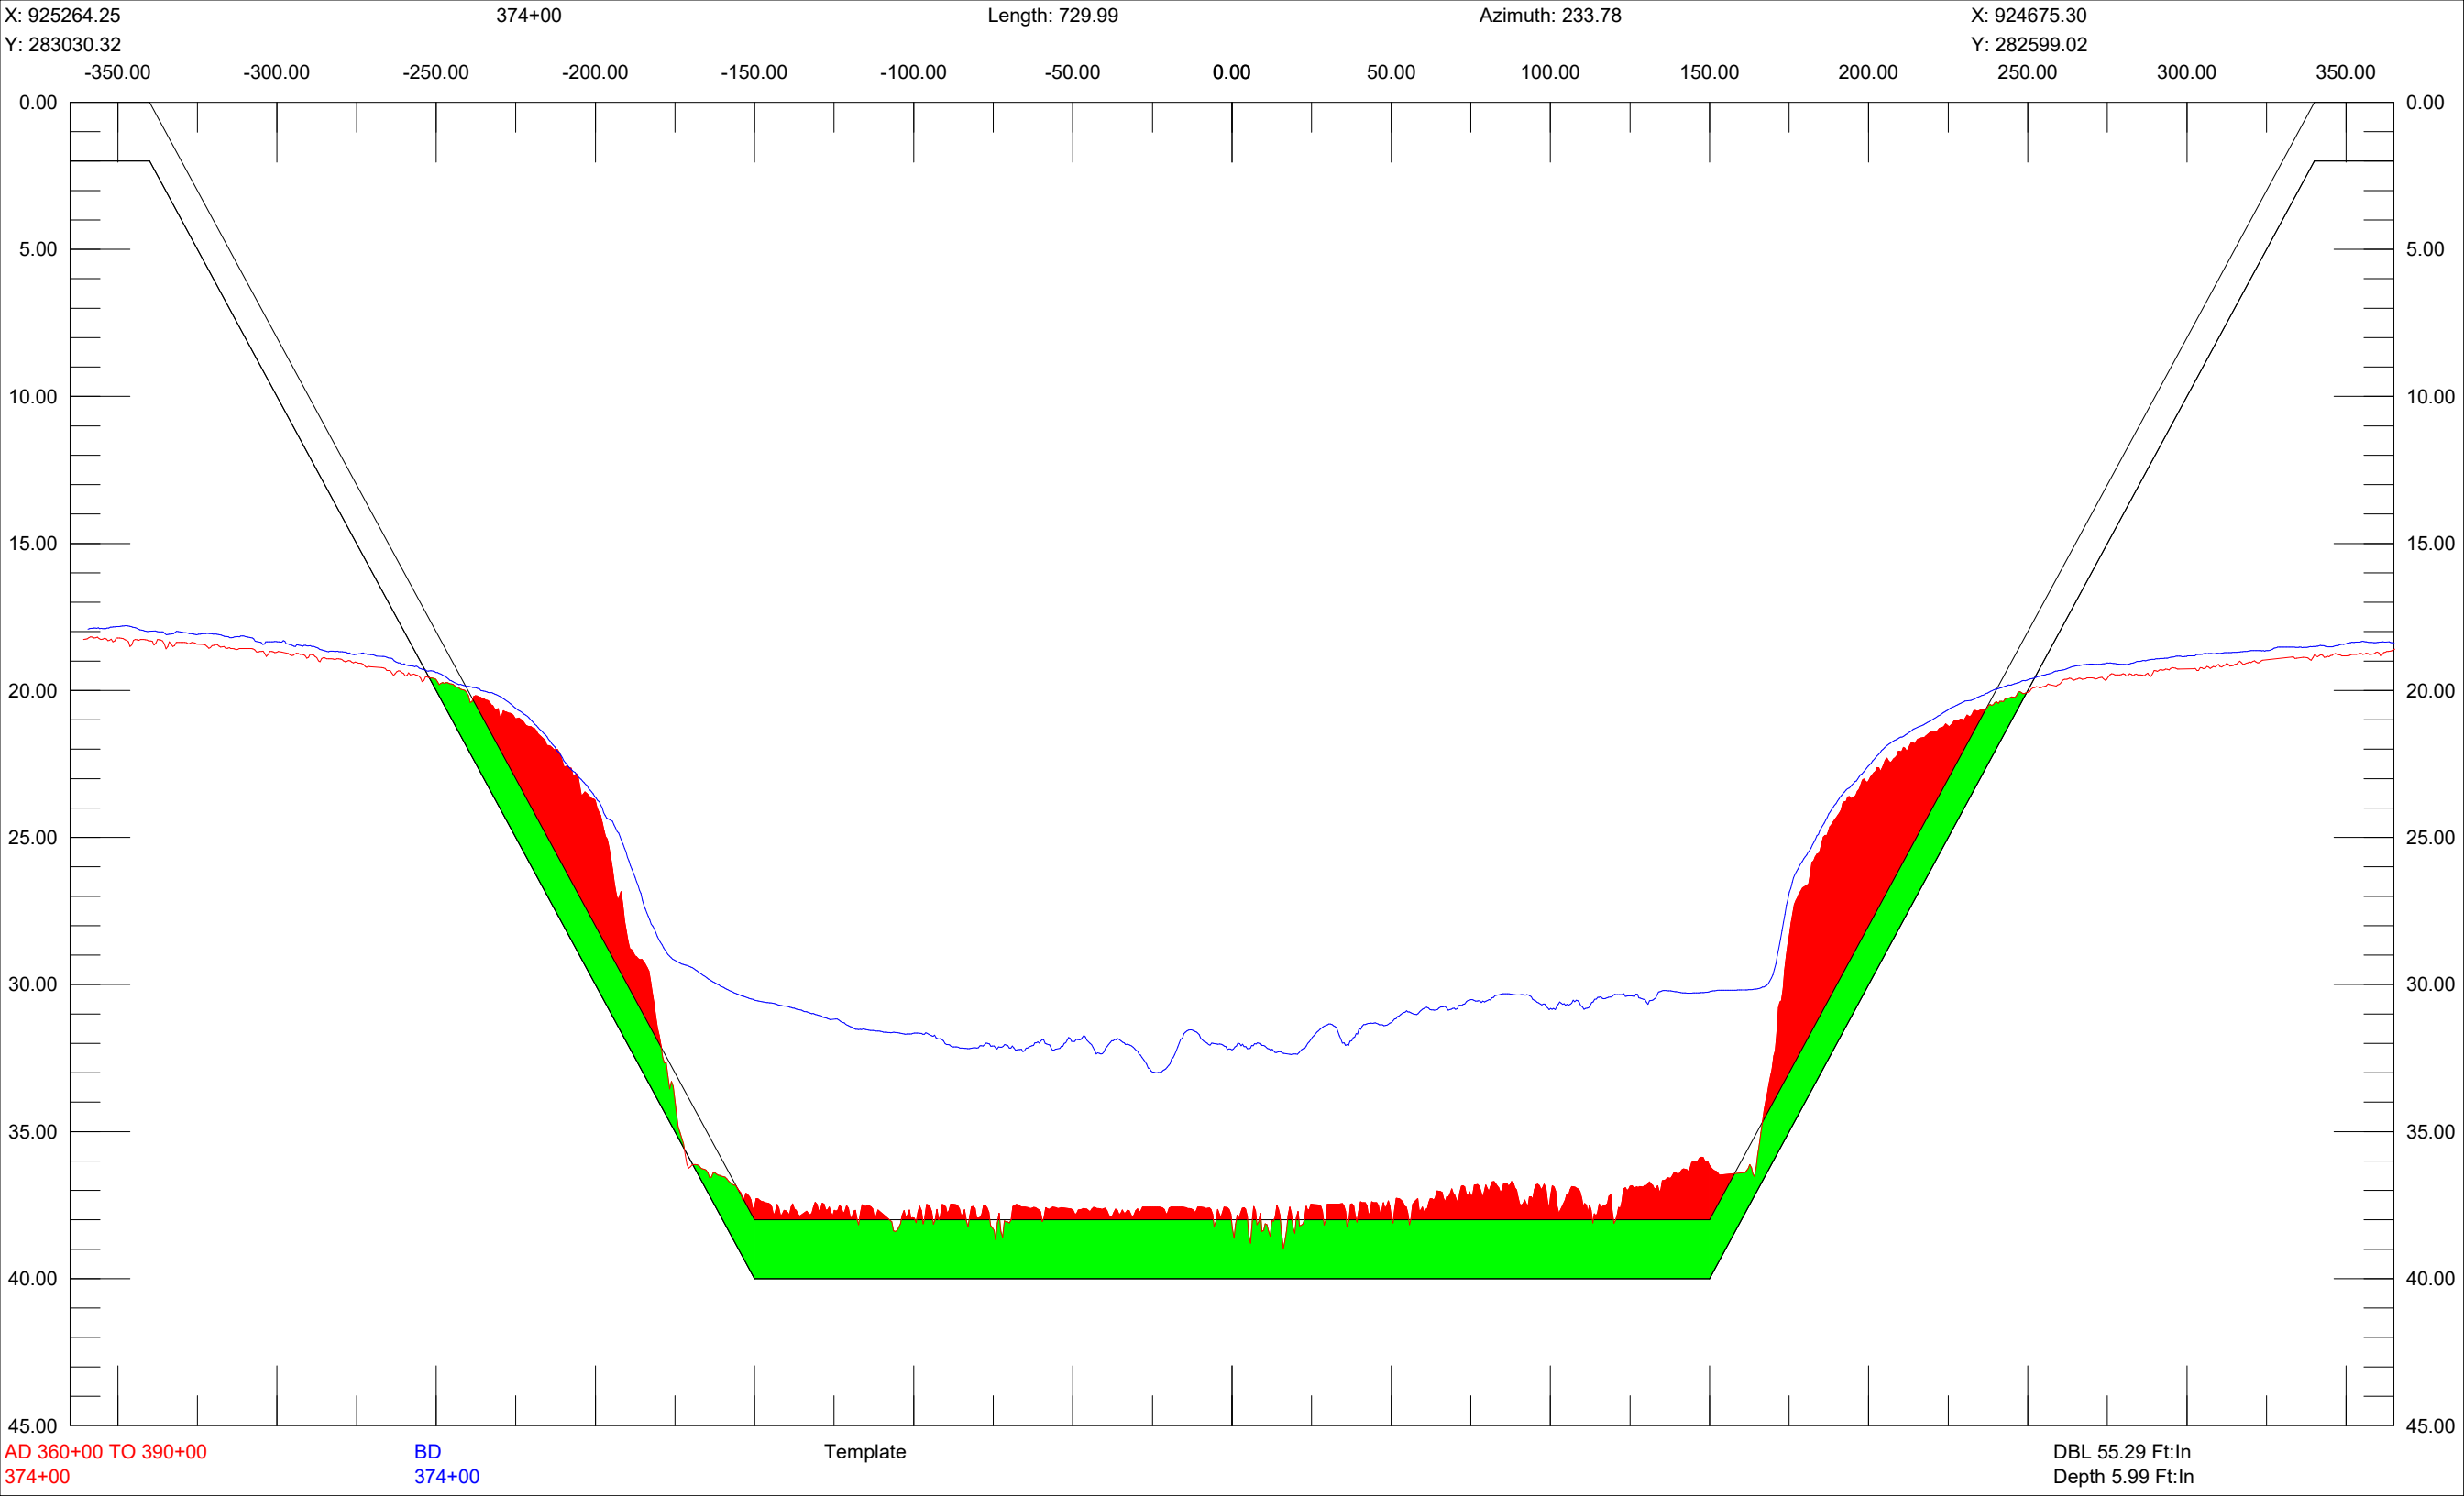

X: 924909.76 368+00 Length: 730.00 Azimuth: 233.78 X: 924320.80
Y: 283514.40 Y: 283083.10

-350.00 -300.00 -250.00 -200.00 -150.00 -100.00 -50.00 0.00 50.00 100.00 150.00 200.00 250.00 300.00 350.00

AD 360+00 TO 390+00 BD Template DBL 55.29 Ft:In
368+00 368+00 Depth 5.99 Ft:In

X: 926091.41 388+00 Length: 729.99 Azimuth: 233.78 X: 925502.46
Y: 281900.81 Y: 281469.51

-350.00 -300.00 -250.00 -200.00 -150.00 -100.00 -50.00 0.00 50.00 100.00 150.00 200.00 250.00 300.00 350.00

AD 360+00 TO 390+00 BD Template DBL 55.29 Ft:In
388+00 388+00 Depth 5.99 Ft:In