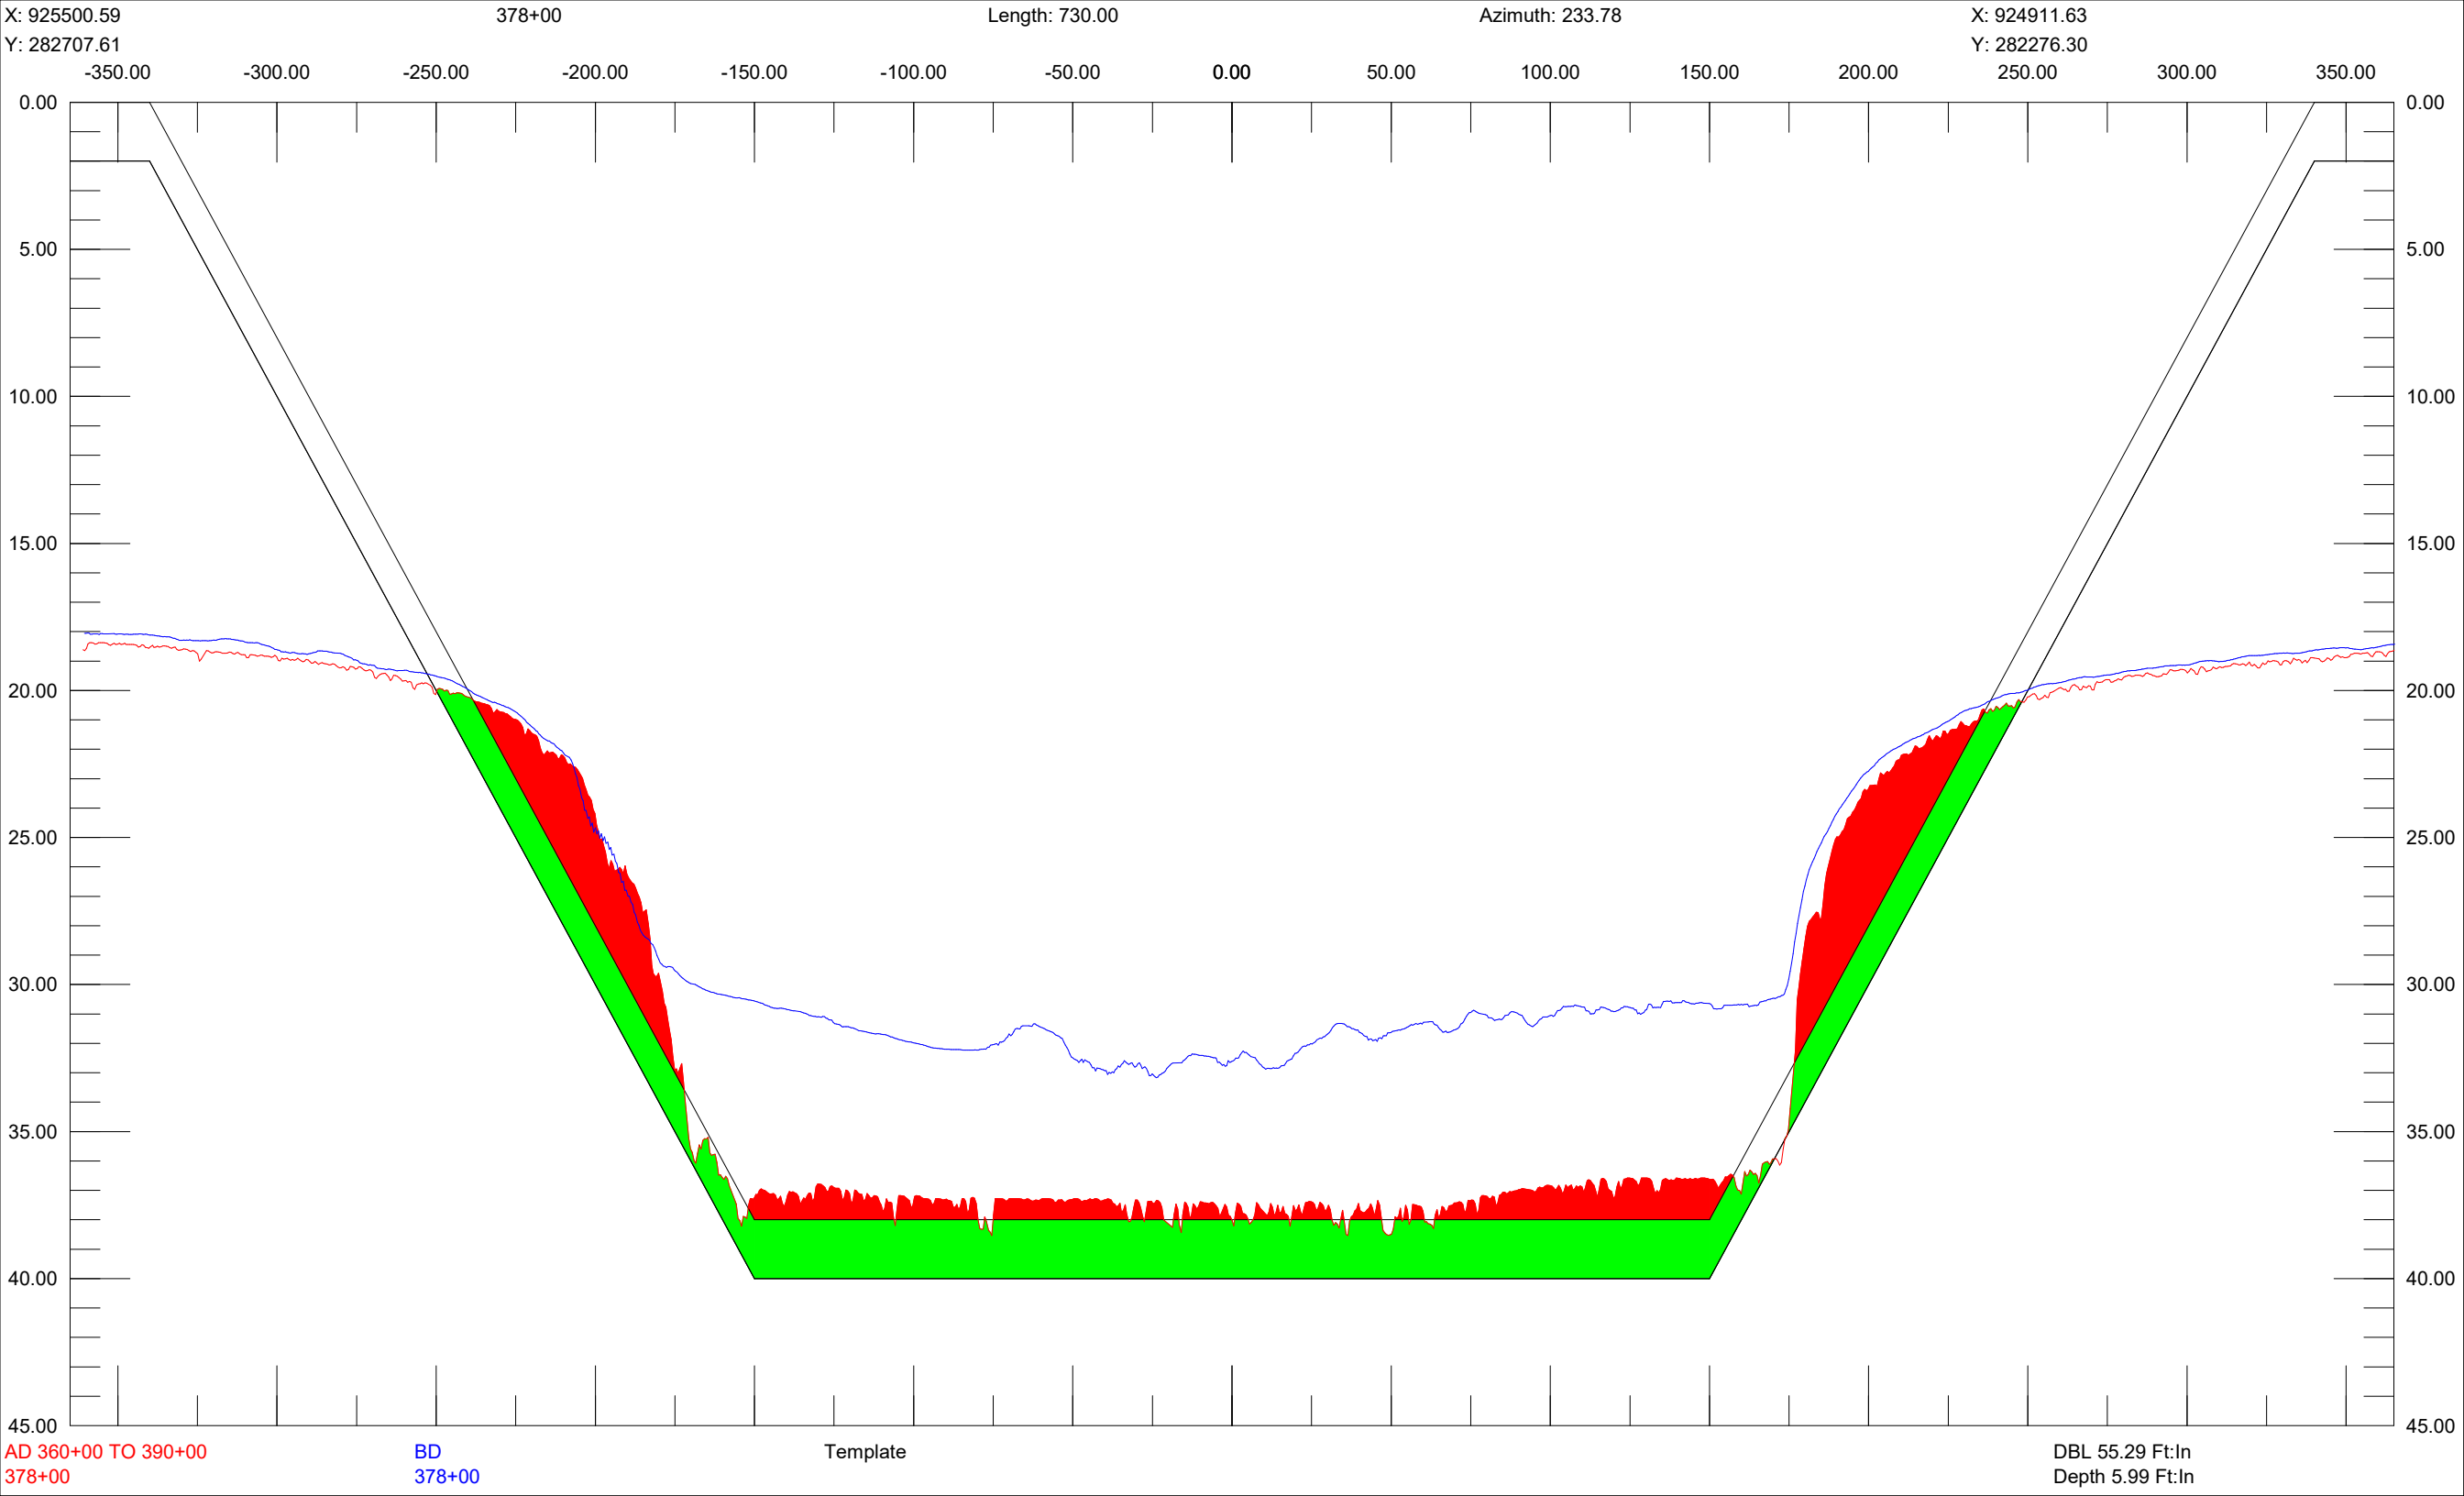

X: 924909.76 368+00 Length: 730.00 Azimuth: 233.78 X: 924320.80
Y: 283514.40 Y: 283083.10

-350.00 -300.00 -250.00 -200.00 -150.00 -100.00 -50.00 0.00 50.00 100.00 150.00 200.00 250.00 300.00 350.00

AD 360+00 TO 390+00 BD Template DBL 55.29 Ft:In
368+00 368+00 Depth 5.99 Ft:In

X: 926091.41 388+00 Length: 729.99 Azimuth: 233.78 X: 925502.46
Y: 281900.81 Y: 281469.51

-350.00 -300.00 -250.00 -200.00 -150.00 -100.00 -50.00 0.00 50.00 100.00 150.00 200.00 250.00 300.00 350.00

AD 360+00 TO 390+00 BD Template DBL 55.29 Ft:In
388+00 388+00 Depth 5.99 Ft:In