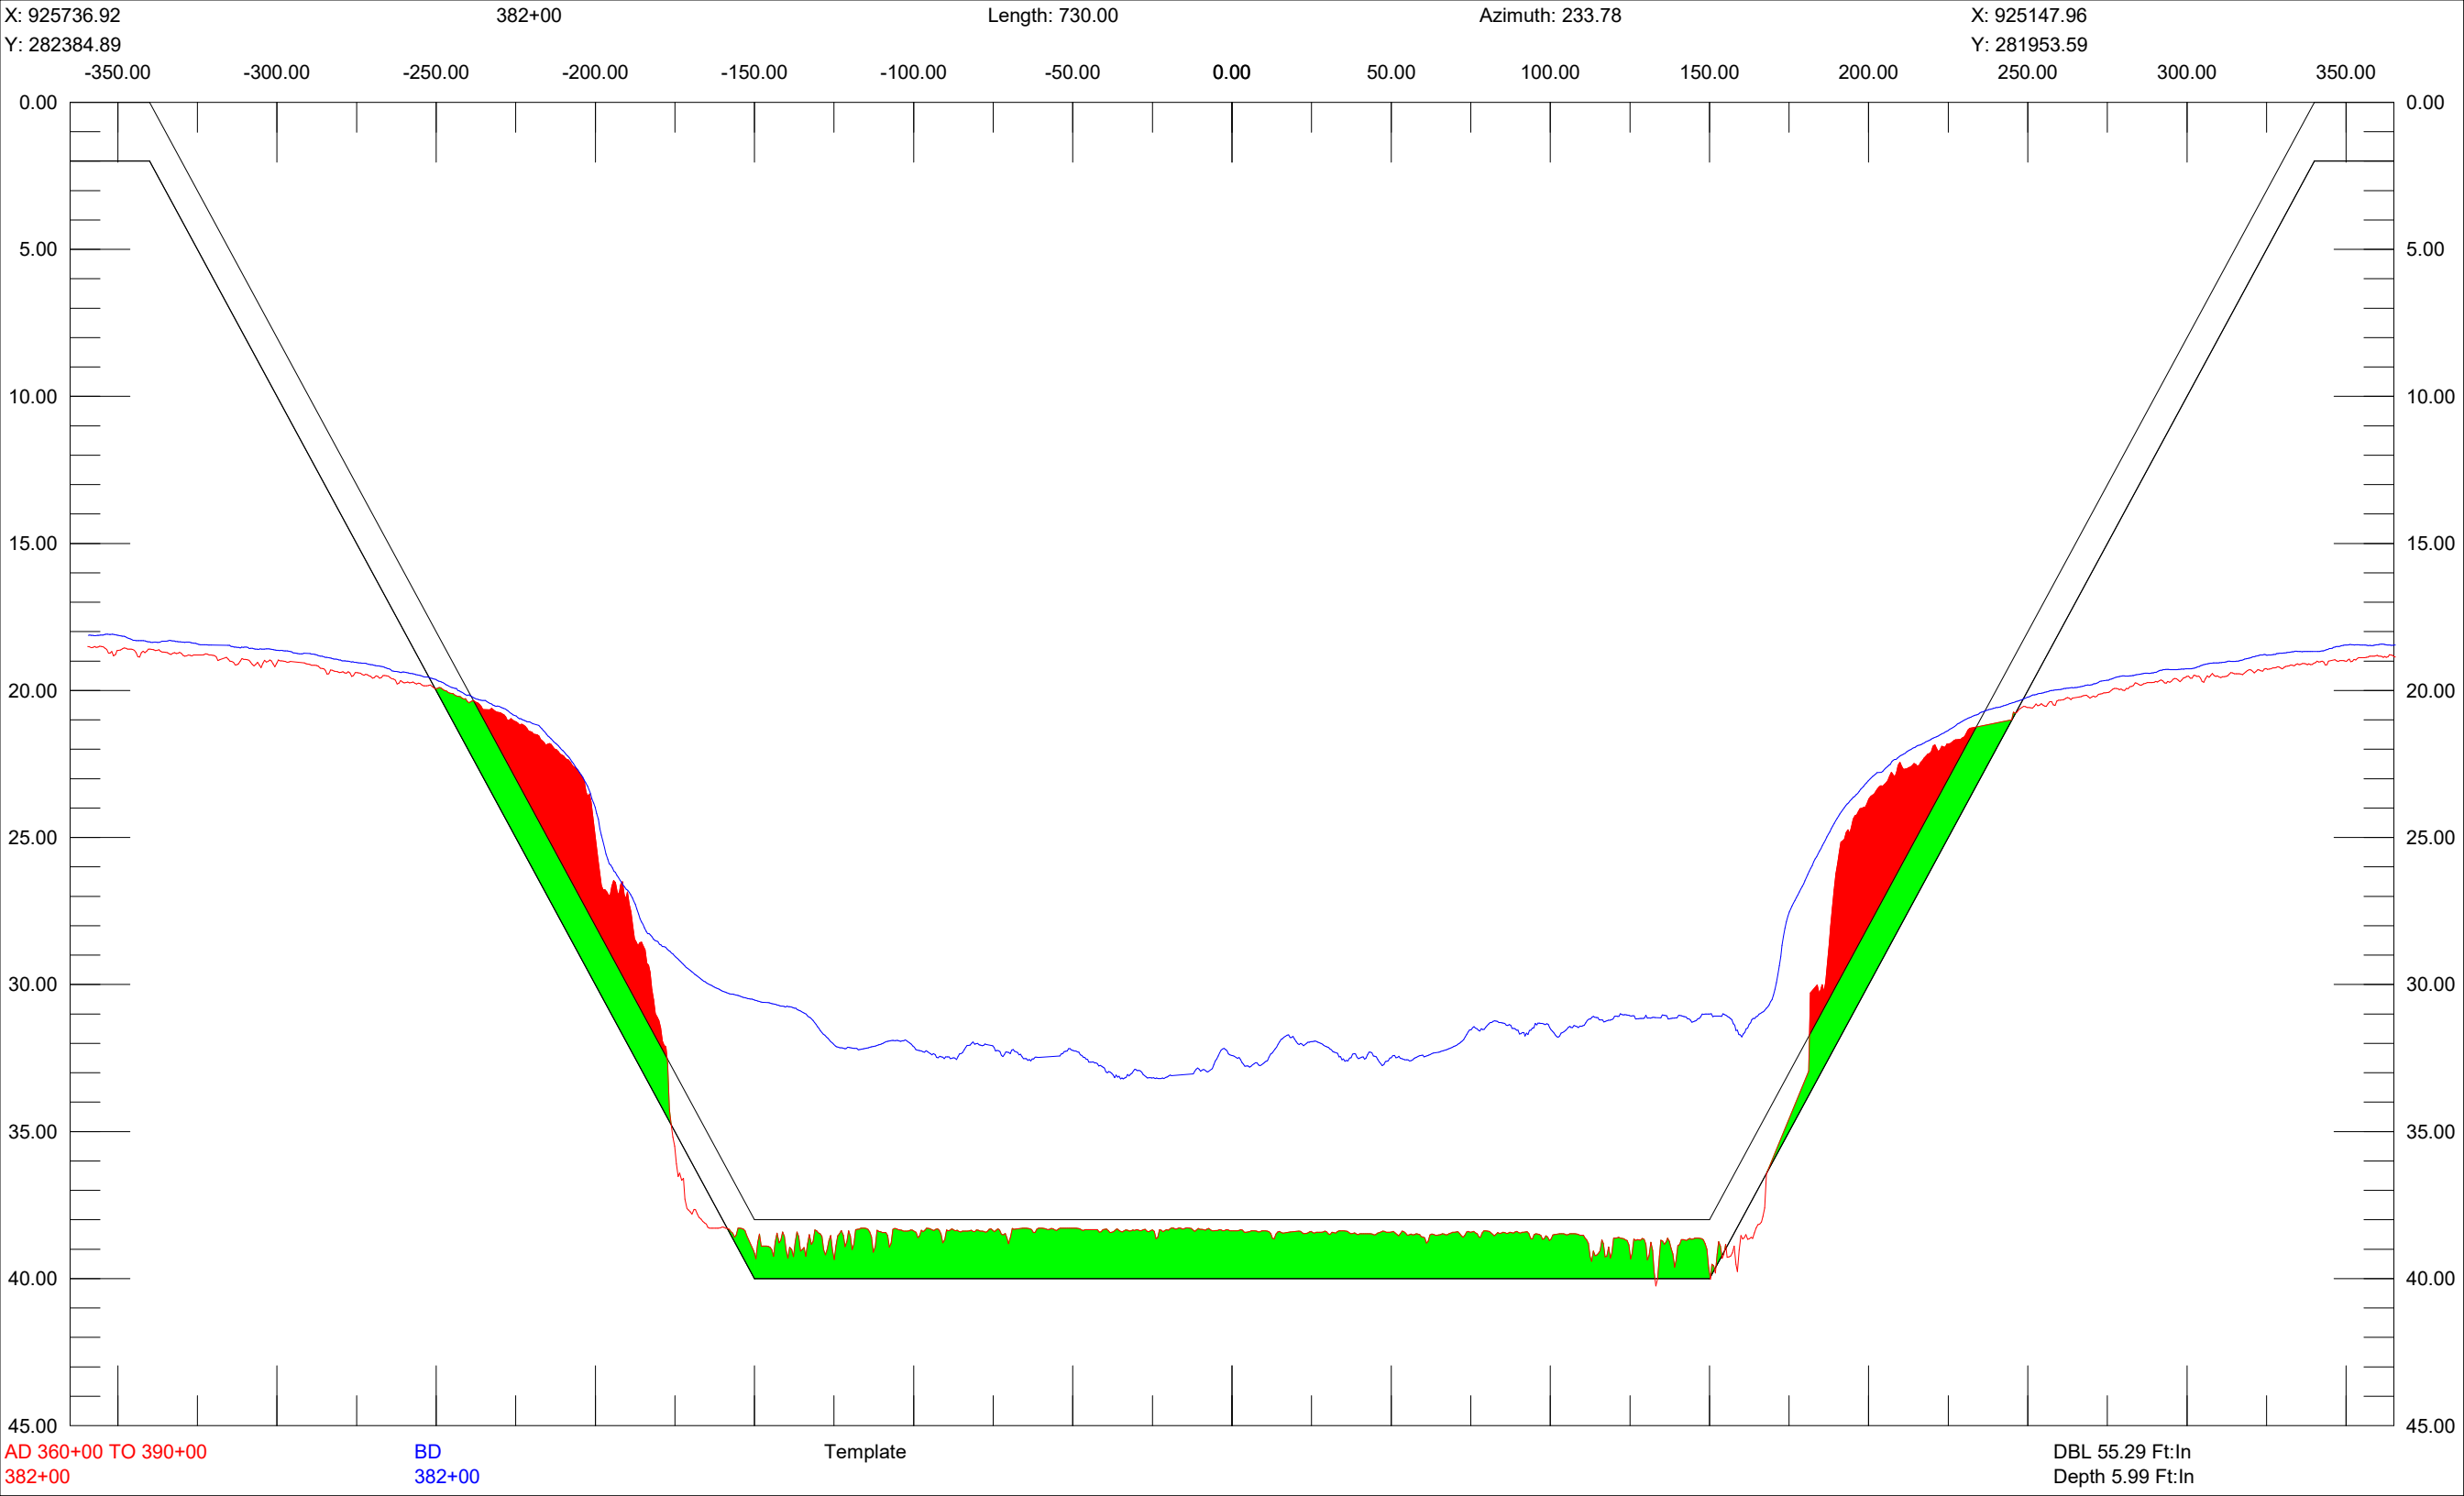

X: 924909.76 368+00 Length: 730.00 Azimuth: 233.78 X: 924320.80
Y: 283514.40 Y: 283083.10

-350.00 -300.00 -250.00 -200.00 -150.00 -100.00 -50.00 0.00 50.00 100.00 150.00 200.00 250.00 300.00 350.00

AD 360+00 TO 390+00 BD Template DBL 55.29 Ft:In
368+00 368+00 Depth 5.99 Ft:In

X: 926091.41 388+00 Length: 729.99 Azimuth: 233.78 X: 925502.46
Y: 281900.81 Y: 281469.51

-350.00 -300.00 -250.00 -200.00 -150.00 -100.00 -50.00 0.00 50.00 100.00 150.00 200.00 250.00 300.00 350.00

AD 360+00 TO 390+00 BD Template DBL 55.29 Ft:In
388+00 388+00 Depth 5.99 Ft:In